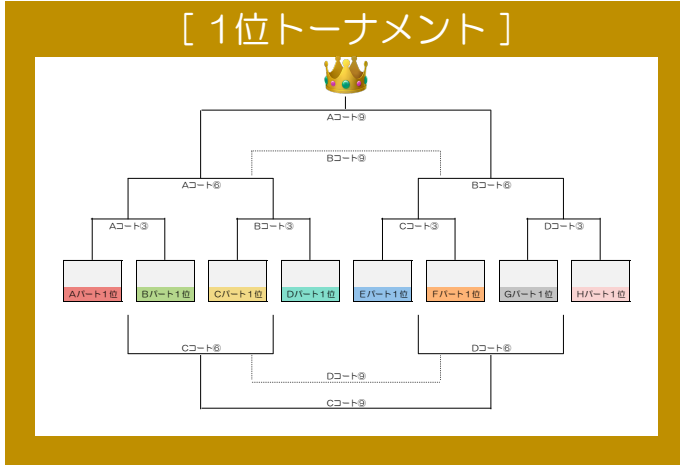

大会2日目（順位決定トーナメント）

〔1位トーナメント〕

〔2位トーナメント〕

〔3位トーナメント〕

〔4位トーナメント〕

〔5位パート〕

大会2日目	Aコート (グリーンフィールドA)		Bコート (グリーンフィールドA)		Cコート (グリーンフィールドB)		Dコート (グリーンフィールドB)		Eコート (イタルグリーンフィールド)		Fコート (イタルグリーンフィールド)		Gコート (トラック&フィールド)		Hコート (トラック&フィールド)	
	試合	審判	試合	審判	試合	審判	試合	審判	試合	審判	試合	審判	試合	審判	試合	審判
① 09:00	〔3位1回戦(1)〕	前: 藤原 後: 藤原	〔3位1回戦(2)〕	前: 藤原 後: 藤原	〔3位1回戦(3)〕	前: 藤原 後: 藤原	〔3位1回戦(4)〕	前: 藤原 後: 藤原	〔5位パート〕	前: 藤原 後: 藤原	〔5位パート〕	前: 藤原 後: 藤原	-	-	-	-
② 09:45	〔2位1回戦(1)〕	前: 藤原 後: 藤原	〔2位1回戦(2)〕	前: 藤原 後: 藤原	〔2位1回戦(3)〕	前: 藤原 後: 藤原	〔2位1回戦(4)〕	前: 藤原 後: 藤原	〔5位パート〕	前: 藤原 後: 藤原	〔5位パート〕	前: 藤原 後: 藤原	〔4位1回戦(1)〕	前: 藤原 後: 藤原	〔4位1回戦(2)〕	前: 藤原 後: 藤原
③ 10:30	〔5位パート〕	前: 藤原 後: 藤原	〔5位パート〕	前: 藤原 後: 藤原	〔5位パート〕	前: 藤原 後: 藤原	〔5位パート〕	前: 藤原 後: 藤原	〔5位パート〕	前: 藤原 後: 藤原	〔5位パート〕	前: 藤原 後: 藤原	〔4位1回戦(3)〕	前: 藤原 後: 藤原	〔4位1回戦(4)〕	前: 藤原 後: 藤原
④ 11:15	〔5位パート〕	前: 藤原 後: 藤原	〔5位パート〕	前: 藤原 後: 藤原	〔5位パート〕	前: 藤原 後: 藤原	〔5位パート〕	前: 藤原 後: 藤原	〔5位パート〕	前: 藤原 後: 藤原	〔5位パート〕	前: 藤原 後: 藤原	〔4位1回戦(5)〕	前: 藤原 後: 藤原	〔4位1回戦(6)〕	前: 藤原 後: 藤原
⑤ 12:00	〔2位準決勝(1)〕	前: 藤原 後: 藤原	〔2位準決勝(2)〕	前: 藤原 後: 藤原	〔2位1敗者戦(1)〕	前: 藤原 後: 藤原	〔2位1敗者戦(2)〕	前: 藤原 後: 藤原	〔5位パート〕	前: 藤原 後: 藤原	〔5位パート〕	前: 藤原 後: 藤原	〔4位準決勝(1)〕	前: 藤原 後: 藤原	〔4位1敗者戦(1)〕	前: 藤原 後: 藤原
⑥ 12:45	〔5位パート〕	前: 藤原 後: 藤原	〔5位パート〕	前: 藤原 後: 藤原	〔5位パート〕	前: 藤原 後: 藤原	〔5位パート〕	前: 藤原 後: 藤原	〔5位パート〕	前: 藤原 後: 藤原	〔5位パート〕	前: 藤原 後: 藤原	〔4位準決勝(2)〕	前: 藤原 後: 藤原	〔4位1敗者戦(2)〕	前: 藤原 後: 藤原
⑦ 13:30	〔3位優勝決定戦〕	前: 藤原 後: 藤原	〔3位1順位決定戦(3・4位)〕	前: 藤原 後: 藤原	〔3位1順位決定戦(5・6位)〕	前: 藤原 後: 藤原	〔3位1順位決定戦(7・8位)〕	前: 藤原 後: 藤原	〔5位パート〕	前: 藤原 後: 藤原	〔5位パート〕	前: 藤原 後: 藤原	〔4位1順位決定戦(5・6位)〕	前: 藤原 後: 藤原	〔4位1順位決定戦(7・8位)〕	前: 藤原 後: 藤原
⑧ 14:15	〔2位優勝決定戦〕	前: 藤原 後: 藤原	〔2位1順位決定戦(3・4位)〕	前: 藤原 後: 藤原	〔2位1順位決定戦(5・6位)〕	前: 藤原 後: 藤原	〔2位1順位決定戦(7・8位)〕	前: 藤原 後: 藤原	〔5位パート〕	前: 藤原 後: 藤原	〔5位パート〕	前: 藤原 後: 藤原	〔4位準決勝(3)〕	前: 藤原 後: 藤原	〔4位1順位決定戦(3・4位)〕	前: 藤原 後: 藤原
⑨ 15:00	〔1位優勝決定戦〕	前: 藤原 後: 藤原	〔1位1順位決定戦(9・4位)〕	前: 藤原 後: 藤原	〔1位1順位決定戦(5・6位)〕	前: 藤原 後: 藤原	〔1位1順位決定戦(7・8位)〕	前: 藤原 後: 藤原	〔5位パート〕	前: 藤原 後: 藤原	〔5位パート〕	前: 藤原 後: 藤原	〔4位準決勝(4)〕	前: 藤原 後: 藤原	〔4位1順位決定戦(3・4位)〕	前: 藤原 後: 藤原