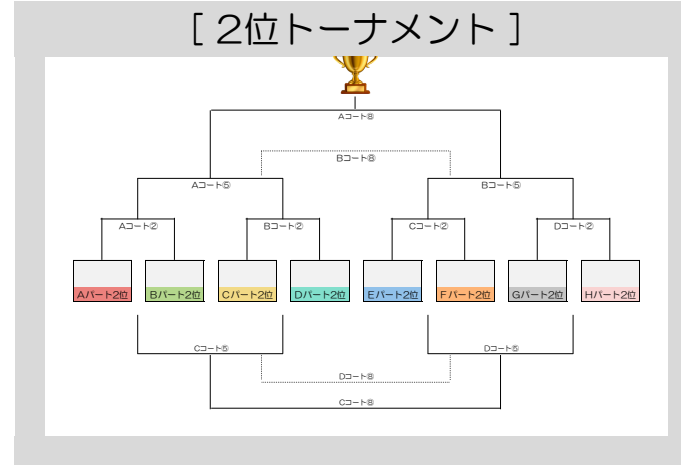

大会2日目（順位決定トーナメント）

〔1位トーナメント〕

〔2位トーナメント〕

〔3位トーナメント〕

〔4位トーナメント〕

〔5位パート〕

大会2日目	Aコート (グリーンフィールドA)		Bコート (グリーンフィールドA)		Cコート (グリーンフィールドB)		Dコート (グリーンフィールドB)		Eコート (イタルグリーンフィールド)		Fコート (イタルグリーンフィールド)		Gコート (トラック&フィールド)		Hコート (トラック&フィールド)	
	試合	審判	試合	審判	試合	審判	試合	審判	試合	審判	試合	審判	試合	審判	試合	審判
① 09:00	〔3位1回戦(1)〕	前: 藤原 後: 藤原	〔3位1回戦(2)〕	前: 藤原 後: 藤原	〔3位1回戦(3)〕	前: 藤原 後: 藤原	〔3位1回戦(4)〕	前: 藤原 後: 藤原	〔5位パート〕	前: 藤原 後: 藤原	〔5位パート〕	前: 藤原 後: 藤原	-	-	-	-
② 09:45	〔2位1回戦(1)〕	前: 藤原 後: 藤原	〔2位1回戦(2)〕	前: 藤原 後: 藤原	〔2位1回戦(3)〕	前: 藤原 後: 藤原	〔2位1回戦(4)〕	前: 藤原 後: 藤原	〔5位パート〕	前: 藤原 後: 藤原	〔5位パート〕	前: 藤原 後: 藤原	〔4位1回戦(1)〕	前: 藤原 後: 藤原	〔4位1回戦(2)〕	前: 藤原 後: 藤原
③ 10:30	〔5位パート〕	前: 藤原 後: 藤原	〔5位パート〕	前: 藤原 後: 藤原	〔5位パート〕	前: 藤原 後: 藤原	〔5位パート〕	前: 藤原 後: 藤原	〔5位パート〕	前: 藤原 後: 藤原	〔5位パート〕	前: 藤原 後: 藤原	〔4位1回戦(3)〕	前: 藤原 後: 藤原	〔4位1回戦(4)〕	前: 藤原 後: 藤原
④ 11:15	〔5位パート〕	前: 藤原 後: 藤原	〔5位パート〕	前: 藤原 後: 藤原	〔5位パート〕	前: 藤原 後: 藤原	〔5位パート〕	前: 藤原 後: 藤原	〔5位パート〕	前: 藤原 後: 藤原	〔5位パート〕	前: 藤原 後: 藤原	〔4位1回戦(5)〕	前: 藤原 後: 藤原	〔4位1回戦(6)〕	前: 藤原 後: 藤原
⑤ 12:00	〔2位準決勝(1)〕	前: 藤原 後: 藤原	〔2位準決勝(2)〕	前: 藤原 後: 藤原	〔2位1敗者戦(1)〕	前: 藤原 後: 藤原	〔2位1敗者戦(2)〕	前: 藤原 後: 藤原	〔5位パート〕	前: 藤原 後: 藤原	〔5位パート〕	前: 藤原 後: 藤原	〔4位準決勝(1)〕	前: 藤原 後: 藤原	〔4位1敗者戦(1)〕	前: 藤原 後: 藤原
⑥ 12:45	〔5位パート〕	前: 藤原 後: 藤原	〔5位パート〕	前: 藤原 後: 藤原	〔5位パート〕	前: 藤原 後: 藤原	〔5位パート〕	前: 藤原 後: 藤原	〔5位パート〕	前: 藤原 後: 藤原	〔5位パート〕	前: 藤原 後: 藤原	〔4位準決勝(2)〕	前: 藤原 後: 藤原	〔4位1敗者戦(2)〕	前: 藤原 後: 藤原
⑦ 13:30	〔3位優勝決定戦〕	前: 藤原 後: 藤原	〔3位1順位決定戦(3・4位)〕	前: 藤原 後: 藤原	〔3位1順位決定戦(5・6位)〕	前: 藤原 後: 藤原	〔3位1順位決定戦(7・8位)〕	前: 藤原 後: 藤原	〔5位パート〕	前: 藤原 後: 藤原	〔5位パート〕	前: 藤原 後: 藤原	〔4位1順位決定戦(5・6位)〕	前: 藤原 後: 藤原	〔4位1順位決定戦(7・8位)〕	前: 藤原 後: 藤原
⑧ 14:15	〔2位優勝決定戦〕	前: 藤原 後: 藤原	〔2位1順位決定戦(3・4位)〕	前: 藤原 後: 藤原	〔2位1順位決定戦(5・6位)〕	前: 藤原 後: 藤原	〔2位1順位決定戦(7・8位)〕	前: 藤原 後: 藤原	〔5位パート〕	前: 藤原 後: 藤原	〔5位パート〕	前: 藤原 後: 藤原	〔4位準決勝(3)〕	前: 藤原 後: 藤原	〔4位1順位決定戦(3・4位)〕	前: 藤原 後: 藤原
⑨ 15:00	〔1位優勝決定戦〕	前: 藤原 後: 藤原	〔1位1順位決定戦(9・4位)〕	前: 藤原 後: 藤原	〔1位1順位決定戦(5・6位)〕	前: 藤原 後: 藤原	〔1位1順位決定戦(7・8位)〕	前: 藤原 後: 藤原	〔5位パート〕	前: 藤原 後: 藤原	〔5位パート〕	前: 藤原 後: 藤原	〔4位準決勝(4)〕	前: 藤原 後: 藤原	〔4位1順位決定戦(3・4位)〕	前: 藤原 後: 藤原