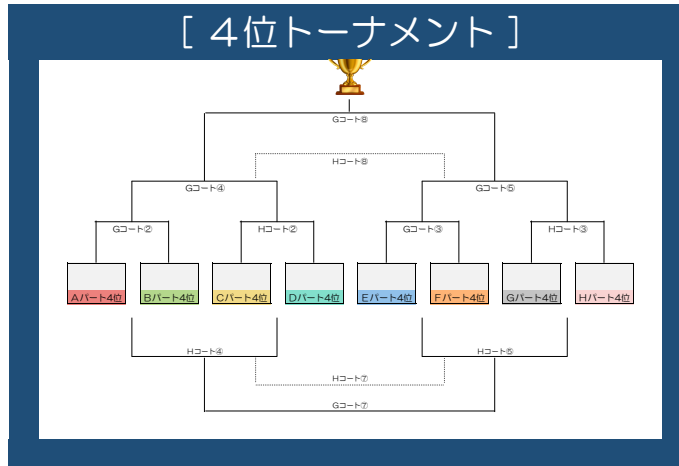

大会2日目（順位決定トーナメント）

〔1位トーナメント〕

〔2位トーナメント〕

〔3位トーナメント〕

〔4位トーナメント〕

〔5位パート〕

大会2日目	Aコート (グリーンフィールドA)		Bコート (グリーンフィールドA)		Cコート (グリーンフィールドB)		Dコート (グリーンフィールドB)		Eコート (イタルグリーンフィールド)		Fコート (イタルグリーンフィールド)		Gコート (トラック&フィールド)		Hコート (トラック&フィールド)	
	試合	審判	試合	審判	試合	審判	試合	審判	試合	審判	試合	審判	試合	審判	試合	審判
① 09:00	〔3位1回戦(1)〕	前: 藤原 後: 藤原	〔3位1回戦(2)〕	前: 藤原 後: 藤原	〔3位1回戦(3)〕	前: 藤原 後: 藤原	〔3位1回戦(4)〕	前: 藤原 後: 藤原	〔5位パート〕	前: 藤原 後: 藤原	〔5位パート〕	前: 藤原 後: 藤原	-	-	-	-
② 09:45	〔2位1回戦(1)〕	前: 藤原 後: 藤原	〔2位1回戦(2)〕	前: 藤原 後: 藤原	〔2位1回戦(3)〕	前: 藤原 後: 藤原	〔2位1回戦(4)〕	前: 藤原 後: 藤原	〔5位パート〕	前: 藤原 後: 藤原	〔5位パート〕	前: 藤原 後: 藤原	〔4位1回戦(1)〕	前: 藤原 後: 藤原	〔4位1回戦(2)〕	前: 藤原 後: 藤原
③ 10:30	〔5位パート〕	前: 藤原 後: 藤原	〔5位パート〕	前: 藤原 後: 藤原	〔5位パート〕	前: 藤原 後: 藤原	〔5位パート〕	前: 藤原 後: 藤原	〔5位パート〕	前: 藤原 後: 藤原	〔5位パート〕	前: 藤原 後: 藤原	〔4位1回戦(3)〕	前: 藤原 後: 藤原	〔4位1回戦(4)〕	前: 藤原 後: 藤原
④ 11:15	〔5位パート〕	前: 藤原 後: 藤原	〔5位パート〕	前: 藤原 後: 藤原	〔5位パート〕	前: 藤原 後: 藤原	〔5位パート〕	前: 藤原 後: 藤原	〔5位パート〕	前: 藤原 後: 藤原	〔5位パート〕	前: 藤原 後: 藤原	〔4位1回戦(5)〕	前: 藤原 後: 藤原	〔4位1回戦(6)〕	前: 藤原 後: 藤原
⑤ 12:00	〔2位準決勝(1)〕	前: 藤原 後: 藤原	〔2位準決勝(2)〕	前: 藤原 後: 藤原	〔2位1敗者戦(1)〕	前: 藤原 後: 藤原	〔2位1敗者戦(2)〕	前: 藤原 後: 藤原	〔5位パート〕	前: 藤原 後: 藤原	〔5位パート〕	前: 藤原 後: 藤原	〔4位準決勝(1)〕	前: 藤原 後: 藤原	〔4位1敗者戦(1)〕	前: 藤原 後: 藤原
⑥ 12:45	〔5位パート〕	前: 藤原 後: 藤原	〔5位パート〕	前: 藤原 後: 藤原	〔5位パート〕	前: 藤原 後: 藤原	〔5位パート〕	前: 藤原 後: 藤原	〔5位パート〕	前: 藤原 後: 藤原	〔5位パート〕	前: 藤原 後: 藤原	〔4位準決勝(2)〕	前: 藤原 後: 藤原	〔4位1敗者戦(2)〕	前: 藤原 後: 藤原
⑦ 13:30	〔3位優勝決定戦〕	前: 藤原 後: 藤原	〔3位1順位決定戦(3・4位)〕	前: 藤原 後: 藤原	〔3位1順位決定戦(5・6位)〕	前: 藤原 後: 藤原	〔3位1順位決定戦(7・8位)〕	前: 藤原 後: 藤原	〔5位パート〕	前: 藤原 後: 藤原	〔5位パート〕	前: 藤原 後: 藤原	〔4位1順位決定戦(5・6位)〕	前: 藤原 後: 藤原	〔4位1順位決定戦(7・8位)〕	前: 藤原 後: 藤原
⑧ 14:15	〔2位優勝決定戦〕	前: 藤原 後: 藤原	〔2位1順位決定戦(3・4位)〕	前: 藤原 後: 藤原	〔2位1順位決定戦(5・6位)〕	前: 藤原 後: 藤原	〔2位1順位決定戦(7・8位)〕	前: 藤原 後: 藤原	〔5位パート〕	前: 藤原 後: 藤原	〔5位パート〕	前: 藤原 後: 藤原	〔4位準決勝(3)〕	前: 藤原 後: 藤原	〔4位1順位決定戦(3・4位)〕	前: 藤原 後: 藤原
⑨ 15:00	〔1位優勝決定戦〕	前: 藤原 後: 藤原	〔1位1順位決定戦(9・4位)〕	前: 藤原 後: 藤原	〔1位1順位決定戦(5・6位)〕	前: 藤原 後: 藤原	〔1位1順位決定戦(7・8位)〕	前: 藤原 後: 藤原	〔5位パート〕	前: 藤原 後: 藤原	〔5位パート〕	前: 藤原 後: 藤原	〔4位準決勝(4)〕	前: 藤原 後: 藤原	〔4位1順位決定戦(3・4位)〕	前: 藤原 後: 藤原