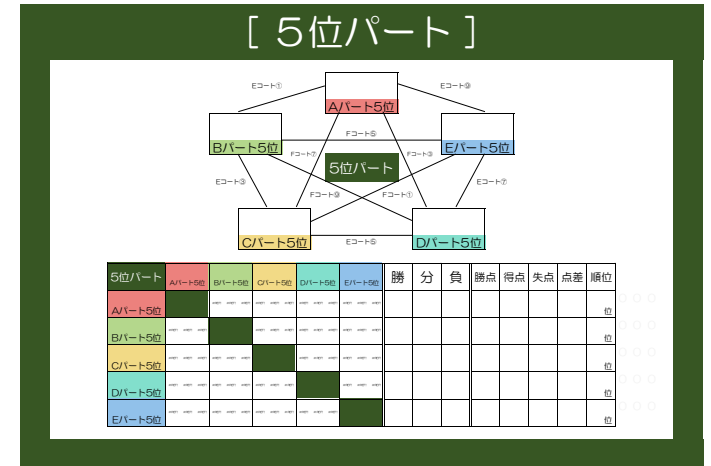

大会2日目（順位決定トーナメント）

〔1位トーナメント〕

〔2位トーナメント〕

〔3位トーナメント〕

〔4位トーナメント〕

〔5位パート〕

大会2日目	Aコート (グリーンフィールドA)		Bコート (グリーンフィールドA)		Cコート (グリーンフィールドB)		Dコート (グリーンフィールドB)		Eコート (イタルグリーンフィールド)		Fコート (イタルグリーンフィールド)		Gコート (トラック&フィールド)		Hコート (トラック&フィールド)	
	試合	審判	試合	審判	試合	審判	試合	審判	試合	審判	試合	審判	試合	審判	試合	審判
① 09:00	〔3位1回戦(1)〕	前: 藤原 後: 藤原	〔3位1回戦(2)〕	前: 藤原 後: 藤原	〔3位1回戦(3)〕	前: 藤原 後: 藤原	〔3位1回戦(4)〕	前: 藤原 後: 藤原	〔5位パート〕	前: 藤原 後: 藤原	〔5位パート〕	前: 藤原 後: 藤原	-	-	-	-
② 09:45	〔2位1回戦(1)〕	前: 藤原 後: 藤原	〔2位1回戦(2)〕	前: 藤原 後: 藤原	〔2位1回戦(3)〕	前: 藤原 後: 藤原	〔2位1回戦(4)〕	前: 藤原 後: 藤原	〔5位パート〕	前: 藤原 後: 藤原	〔5位パート〕	前: 藤原 後: 藤原	〔4位1回戦(1)〕	前: 藤原 後: 藤原	〔4位1回戦(2)〕	前: 藤原 後: 藤原
③ 10:30	〔5位パート〕	前: 藤原 後: 藤原	〔5位パート〕	前: 藤原 後: 藤原	〔5位パート〕	前: 藤原 後: 藤原	〔5位パート〕	前: 藤原 後: 藤原	〔5位パート〕	前: 藤原 後: 藤原	〔5位パート〕	前: 藤原 後: 藤原	〔4位1回戦(3)〕	前: 藤原 後: 藤原	〔4位1回戦(4)〕	前: 藤原 後: 藤原
④ 11:15	〔5位パート〕	前: 藤原 後: 藤原	〔5位パート〕	前: 藤原 後: 藤原	〔5位パート〕	前: 藤原 後: 藤原	〔5位パート〕	前: 藤原 後: 藤原	〔5位パート〕	前: 藤原 後: 藤原	〔5位パート〕	前: 藤原 後: 藤原	〔4位1回戦(5)〕	前: 藤原 後: 藤原	〔4位1回戦(6)〕	前: 藤原 後: 藤原
⑤ 12:00	〔2位準決勝(1)〕	前: 藤原 後: 藤原	〔2位準決勝(2)〕	前: 藤原 後: 藤原	〔2位1敗者戦(1)〕	前: 藤原 後: 藤原	〔2位1敗者戦(2)〕	前: 藤原 後: 藤原	〔5位パート〕	前: 藤原 後: 藤原	〔5位パート〕	前: 藤原 後: 藤原	〔4位準決勝(1)〕	前: 藤原 後: 藤原	〔4位1敗者戦(1)〕	前: 藤原 後: 藤原
⑥ 12:45	〔5位パート〕	前: 藤原 後: 藤原	〔5位パート〕	前: 藤原 後: 藤原	〔5位パート〕	前: 藤原 後: 藤原	〔5位パート〕	前: 藤原 後: 藤原	〔5位パート〕	前: 藤原 後: 藤原	〔5位パート〕	前: 藤原 後: 藤原	〔4位準決勝(2)〕	前: 藤原 後: 藤原	〔4位1敗者戦(2)〕	前: 藤原 後: 藤原
⑦ 13:30	〔3位優勝決定戦〕	前: 藤原 後: 藤原	〔3位1順位決定戦(3・4位)〕	前: 藤原 後: 藤原	〔3位1順位決定戦(5・6位)〕	前: 藤原 後: 藤原	〔3位1順位決定戦(7・8位)〕	前: 藤原 後: 藤原	〔5位パート〕	前: 藤原 後: 藤原	〔5位パート〕	前: 藤原 後: 藤原	〔4位1順位決定戦(5・6位)〕	前: 藤原 後: 藤原	〔4位1順位決定戦(7・8位)〕	前: 藤原 後: 藤原
⑧ 14:15	〔2位優勝決定戦〕	前: 藤原 後: 藤原	〔2位1順位決定戦(3・4位)〕	前: 藤原 後: 藤原	〔2位1順位決定戦(5・6位)〕	前: 藤原 後: 藤原	〔2位1順位決定戦(7・8位)〕	前: 藤原 後: 藤原	〔5位パート〕	前: 藤原 後: 藤原	〔5位パート〕	前: 藤原 後: 藤原	〔4位準決勝(3)〕	前: 藤原 後: 藤原	〔4位1順位決定戦(3・4位)〕	前: 藤原 後: 藤原
⑨ 15:00	〔1位優勝決定戦〕	前: 藤原 後: 藤原	〔1位1順位決定戦(9・4位)〕	前: 藤原 後: 藤原	〔1位1順位決定戦(5・6位)〕	前: 藤原 後: 藤原	〔1位1順位決定戦(7・8位)〕	前: 藤原 後: 藤原	〔5位パート〕	前: 藤原 後: 藤原	〔5位パート〕	前: 藤原 後: 藤原	〔4位準決勝(4)〕	前: 藤原 後: 藤原	〔4位1順位決定戦(3・4位)〕	前: 藤原 後: 藤原