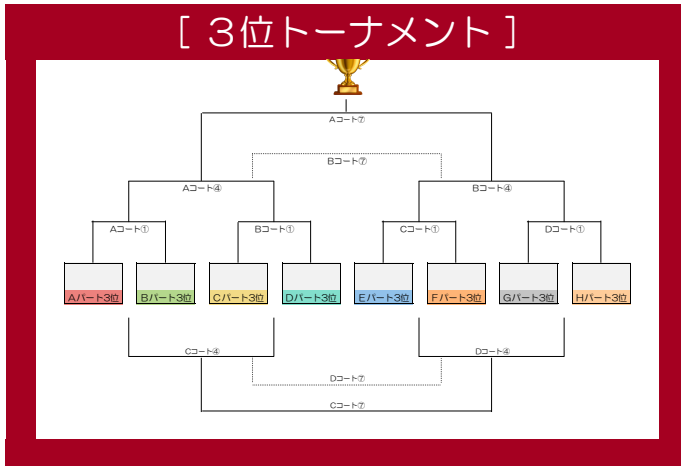

大会2日目（順位決定トーナメント）

〔1位トーナメント〕

〔2位トーナメント〕

〔3位トーナメント〕

〔4位トーナメント〕

〔5位パート〕

大会2日目	Aコート (グリーンフィールドA)		Bコート (グリーンフィールドA)		Cコート (グリーンフィールドB)		Dコート (グリーンフィールドB)		Eコート (イタルグリーンフィールド)		Fコート (イタルグリーンフィールド)		Gコート (トラック&フィールド)		Hコート (トラック&フィールド)	
	試合	審判	試合	審判	試合	審判	試合	審判	試合	審判	試合	審判	試合	審判	試合	審判
① 09:00	〔3位1回戦(1)〕	前: 藤原 後: 藤原	〔3位1回戦(2)〕	前: 藤原 後: 藤原	〔3位1回戦(3)〕	前: 藤原 後: 藤原	〔3位1回戦(4)〕	前: 藤原 後: 藤原	〔5位パート〕	前: 藤原 後: 藤原	〔5位パート〕	前: 藤原 後: 藤原	-	-	-	-
② 09:45	〔2位1回戦(1)〕	前: 藤原 後: 藤原	〔2位1回戦(2)〕	前: 藤原 後: 藤原	〔2位1回戦(3)〕	前: 藤原 後: 藤原	〔2位1回戦(4)〕	前: 藤原 後: 藤原	〔5位パート〕	前: 藤原 後: 藤原	〔5位パート〕	前: 藤原 後: 藤原	〔4位1回戦(1)〕	前: 藤原 後: 藤原	〔4位1回戦(2)〕	前: 藤原 後: 藤原
③ 10:30	〔5位パート〕	前: 藤原 後: 藤原	〔5位パート〕	前: 藤原 後: 藤原	〔5位パート〕	前: 藤原 後: 藤原	〔5位パート〕	前: 藤原 後: 藤原	〔5位パート〕	前: 藤原 後: 藤原	〔5位パート〕	前: 藤原 後: 藤原	〔4位1回戦(3)〕	前: 藤原 後: 藤原	〔4位1回戦(4)〕	前: 藤原 後: 藤原
④ 11:15	〔5位パート〕	前: 藤原 後: 藤原	〔5位パート〕	前: 藤原 後: 藤原	〔5位パート〕	前: 藤原 後: 藤原	〔5位パート〕	前: 藤原 後: 藤原	〔5位パート〕	前: 藤原 後: 藤原	〔5位パート〕	前: 藤原 後: 藤原	〔4位1回戦(5)〕	前: 藤原 後: 藤原	〔4位1回戦(6)〕	前: 藤原 後: 藤原
⑤ 12:00	〔2位準決勝(1)〕	前: 藤原 後: 藤原	〔2位準決勝(2)〕	前: 藤原 後: 藤原	〔2位1敗者戦(1)〕	前: 藤原 後: 藤原	〔2位1敗者戦(2)〕	前: 藤原 後: 藤原	〔5位パート〕	前: 藤原 後: 藤原	〔5位パート〕	前: 藤原 後: 藤原	〔4位準決勝(1)〕	前: 藤原 後: 藤原	〔4位1敗者戦(1)〕	前: 藤原 後: 藤原
⑥ 12:45	〔5位パート〕	前: 藤原 後: 藤原	〔5位パート〕	前: 藤原 後: 藤原	〔5位パート〕	前: 藤原 後: 藤原	〔5位パート〕	前: 藤原 後: 藤原	〔5位パート〕	前: 藤原 後: 藤原	〔5位パート〕	前: 藤原 後: 藤原	〔4位準決勝(2)〕	前: 藤原 後: 藤原	〔4位1敗者戦(2)〕	前: 藤原 後: 藤原
⑦ 13:30	〔3位優勝決定戦〕	前: 藤原 後: 藤原	〔3位1順位決定戦(3・4位)〕	前: 藤原 後: 藤原	〔3位1順位決定戦(5・6位)〕	前: 藤原 後: 藤原	〔3位1順位決定戦(7・8位)〕	前: 藤原 後: 藤原	〔5位パート〕	前: 藤原 後: 藤原	〔5位パート〕	前: 藤原 後: 藤原	〔4位1順位決定戦(5・6位)〕	前: 藤原 後: 藤原	〔4位1順位決定戦(7・8位)〕	前: 藤原 後: 藤原
⑧ 14:15	〔2位優勝決定戦〕	前: 藤原 後: 藤原	〔2位1順位決定戦(3・4位)〕	前: 藤原 後: 藤原	〔2位1順位決定戦(5・6位)〕	前: 藤原 後: 藤原	〔2位1順位決定戦(7・8位)〕	前: 藤原 後: 藤原	〔5位パート〕	前: 藤原 後: 藤原	〔5位パート〕	前: 藤原 後: 藤原	〔4位準決勝(3)〕	前: 藤原 後: 藤原	〔4位1順位決定戦(3・4位)〕	前: 藤原 後: 藤原
⑨ 15:00	〔1位優勝決定戦〕	前: 藤原 後: 藤原	〔1位1順位決定戦(9・4位)〕	前: 藤原 後: 藤原	〔1位1順位決定戦(5・6位)〕	前: 藤原 後: 藤原	〔1位1順位決定戦(7・8位)〕	前: 藤原 後: 藤原	〔5位パート〕	前: 藤原 後: 藤原	〔5位パート〕	前: 藤原 後: 藤原	〔4位準決勝(4)〕	前: 藤原 後: 藤原	〔4位1順位決定戦(3・4位)〕	前: 藤原 後: 藤原