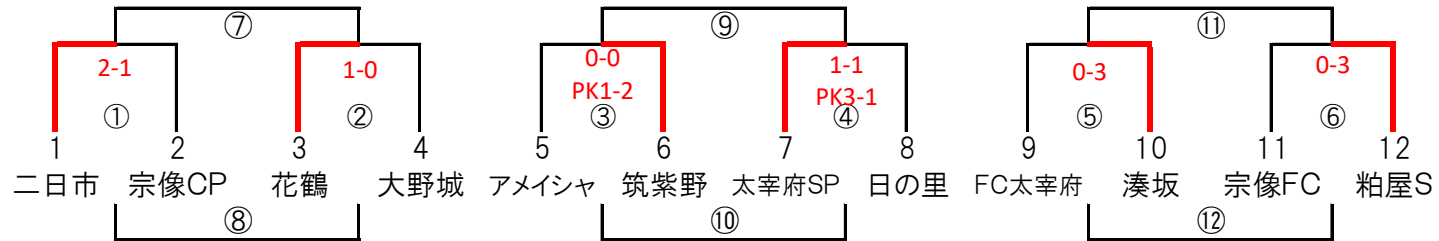

◎順位決定戦 G-1面 12 順位決定 34~45位

9/10(日)会場「なまずの郷C」責任「宗像支部」

順位決定戦 30分ゲーム(15-5-15)

	時間	対戦	A1	A2
①	9:00 ~ 9:35	二日市 VS 宗像CP	宗像FC	粕屋S
②	9:40 ~ 10:15	花鶴 VS 大野城	二日市	宗像CP
③	10:20 ~ 10:55	アメイシャ VS 筑紫野	花鶴	大野城
④	11:00 ~ 11:35	太宰府SP VS 日の里	アメイシャ	筑紫野
⑤	11:40 ~ 12:15	FC太宰府 VS 湊坂	太宰府SP	日の里
⑥	12:20 ~ 12:55	宗像FC VS 粕屋S	FC太宰府	湊坂

TRM 20分ゲーム

⑦	13:00 ~ 13:20	二日市 VS 花鶴	相互
⑧	13:30 ~ 13:50	宗像CP VS 大野城	相互
⑨	14:00 ~ 14:20	筑紫野 VS 太宰府SP	相互
⑩	14:30 ~ 14:50	アメイシャ VS 日の里	相互
⑪	15:00 ~ 15:20	湊坂 VS 粕屋S	相互
⑫	15:30 ~ 15:50	FC太宰府 VS 宗像FC	相互

2024年度 筑前地区リーグ

5部 原田、二日市、花鶴、筑紫野、大宰府SP、湊坂、粕屋S

6部 宗像CP、大野城、アメイシャ、日の里、FC太宰府、宗像FC