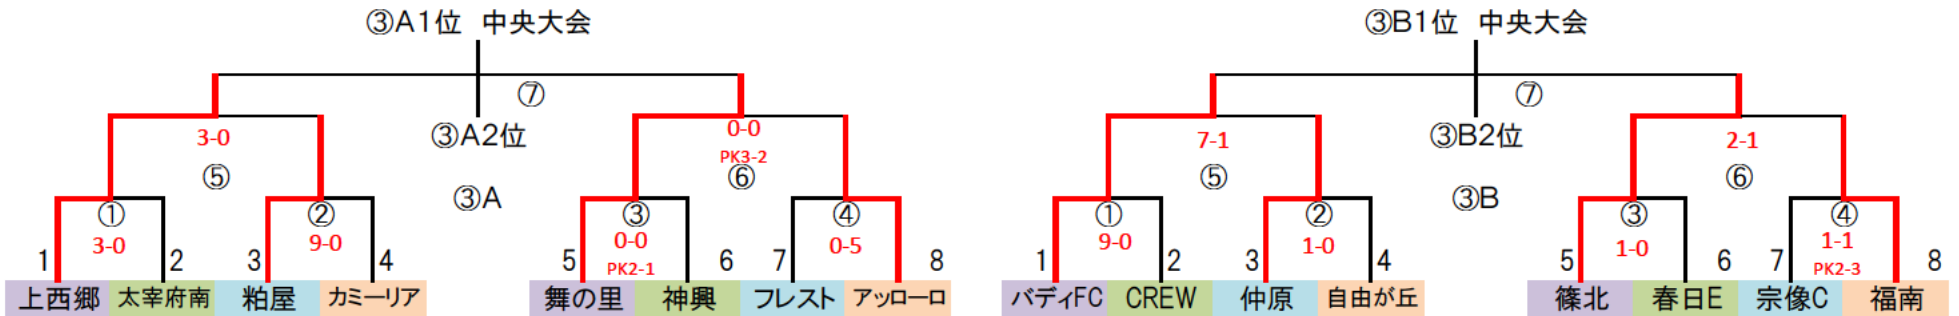

◎決勝T
G-4面

32 予選R通過32チーム
決勝トーナメント →

1位通過(1~4位決定戦)中央大会出場決定、2位通過(5~7位決定戦)

9/10 (日) ③Aパート
会場「なまずの郷A」
責任「福南」

9/10 (日) ③Bパート
会場「なまずの郷B」
責任「福南」

9/10 (日) ③Cパート
会場「ふれあいの丘」
責任「新宮」

9/10 (日) ③Dパート
会場「安徳公園」
責任「LA那珂川」

決勝トーナメント 40分ゲーム(20-10-20) ⑦試合目のみ30分ゲーム(15-5-15)

	時間	対戦	A1	A2		時間	対戦	A1	A2
①	9:00 ~ 9:50	1 VS 2	7	8	⑤	12:40 ~ 13:30	①勝 VS ②勝	③負	④負
②	9:55 ~ 10:45	3 VS 4	1	2	⑥	13:35 ~ 14:25	③勝 VS ④勝	①負	②負
③	10:50 ~ 11:40	5 VS 6	3	4	⑦	15:25 ~ 16:00	⑤勝 VS ⑥勝	⑤負	⑥負
④	11:45 ~ 12:35	7 VS 8	5	6					

順位決定戦 30分ゲーム(15-5-15) B④試合のみ 40分ゲーム(20-10-20)

	時間	Aコート				Bコート			
		対戦		R	A1	A2	対戦		R
①	11:00 ~ 11:35	1 VS 2	派遣	5	6	3 VS 4	派遣	7	8
②	12:00 ~ 12:35	5 VS 6	派遣	1	2	7 VS 8	派遣	3	4
③	13:00 ~ 13:35	A①勝 VS B①勝	派遣	A②勝	B②勝	A①負 VS B①負	派遣	A②負	B②負
④	14:00 ~ 14:35	A②勝 VS B②勝	派遣	A①勝	B①勝				
④	14:00 ~ 14:50					A②負 VS B②負	派遣	A①負	B①負