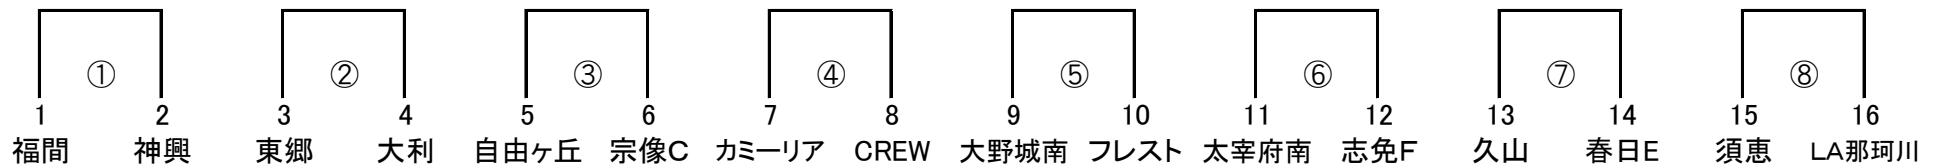

順位決定戦 30分ゲーム(15-5-15)

	時間	対戦		A1	A2		時間	対戦		A1	A2		
①	9:00 ~ 9:35	1	vs	2	7	8	⑤	11:40 ~ 12:15	9	vs	10	15	16
②	9:40 ~ 10:15	3	vs	4	1	2	⑥	12:20 ~ 12:55	11	vs	12	9	10
③	10:20 ~ 10:55	5	vs	6	3	4	⑦	13:00 ~ 13:35	13	vs	14	11	12
④	11:00 ~ 11:35	7	vs	8	5	6	⑧	13:40 ~ 13:15	15	vs	16	13	14