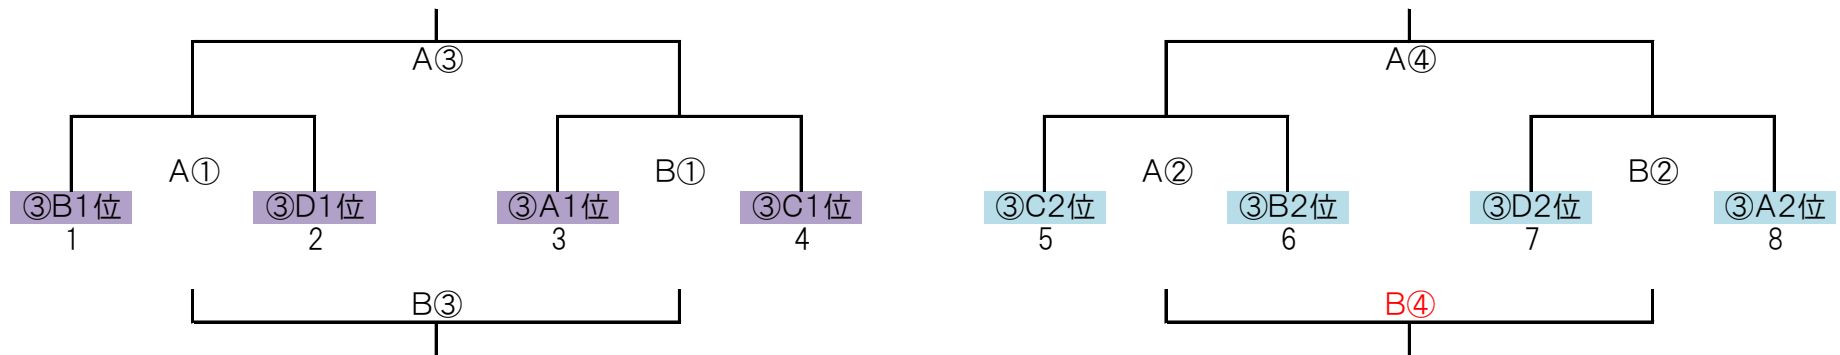

5部 原田、二日市、花鶴、筑紫野、大宰府SP、湊坂、粕屋S

6部 宗像CP、大野城、アメイシャ、日の里、FC太宰府、宗像FC

筑前地区大会 開催要項(新人戦)

2023.08 競技部 谷口

※順位決定組合せ抽選は事前に競技部で実施済ですが未公開とします。

◎順位決定戦 4 順位決定 1~4位 9/17(日)
G-3面 4 順位決定 5~7位 9/17(日)

会場「なまずの郷AB」 責任「上西郷」 派遣 粕屋、アッローロ、仲原、福南
会場「なまずの郷AB」 責任「上西郷」 派遣 BRAVO、リエート、宇美、惣利

順位決定戦 30分ゲーム(15-5-15) B④試合のみ 40分ゲーム(20-10-20)

	時間	Aコート				Bコート			
		対戦		R	A1	A2	対戦		R
①	11:00 ~ 11:35	1 VS 2	派遣	5	6	3 VS 4	派遣	7	8
②	12:00 ~ 12:35	5 VS 6	派遣	1	2	7 VS 8	派遣	3	4
③	13:00 ~ 13:35	A①勝 VS B①勝	派遣	A②勝	B②勝	A①負 VS B①負	派遣	A②負	B②負
④	14:00 ~ 14:35	A②勝 VS B②勝	派遣	A①勝	B①勝				
④	14:00 ~ 14:50					A②負 VS B②負	派遣	A①負	B①負