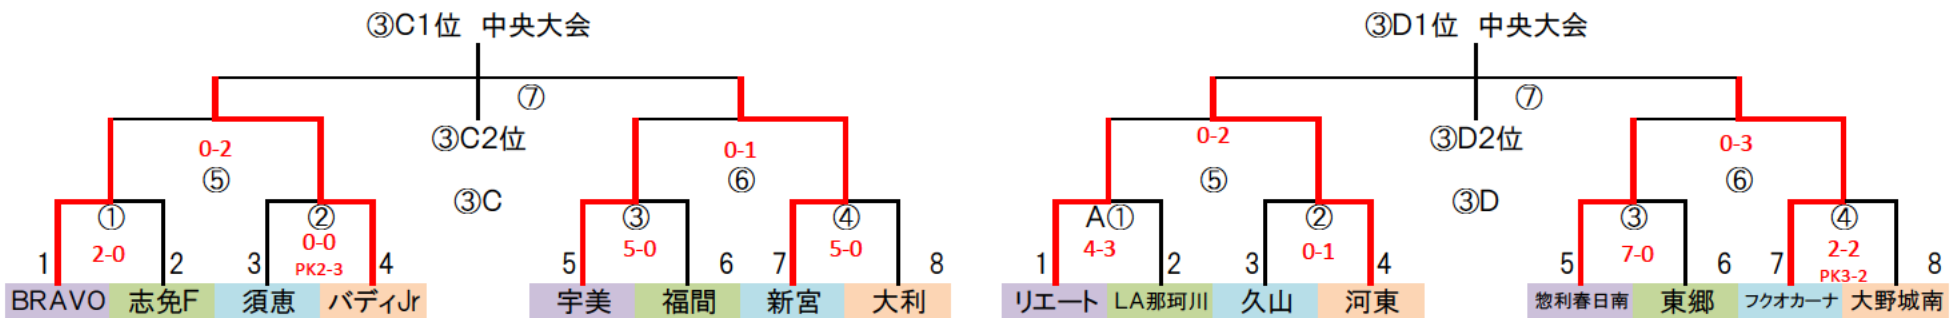

◎決勝T
G-4面

32 予選R通過32チーム
決勝トーナメント →

1位通過(1~4位決定戦)中央大会出場決定、2位通過(5~7位決定戦)

9/10 (日) ③Aパート
会場「なまずの郷A」
責任「福南」

9/10 (日) ③Bパート
会場「なまずの郷B」
責任「福南」

9/10 (日) ③Cパート
会場「ふれあいの丘」
責任「新宮」

9/10 (日) ③Dパート
会場「安徳公園」
責任「LA那珂川」

決勝トーナメント 40分ゲーム(20-10-20) ⑦試合目のみ30分ゲーム(15-5-15)

順位決定戦 30分ゲーム(15-5-15) B④試合のみ 40分ゲーム(20-10-20)

	時間	Aコート				Bコート			
		対戦		R	A1	A2	対戦		R
①	11:00 ~ 11:35	1 VS 2	派遣	5	6	3 VS 4	派遣	7	8
②	12:00 ~ 12:35	5 VS 6	派遣	1	2	7 VS 8	派遣	3	4
③	13:00 ~ 13:35	A①勝 VS B①勝	派遣	A②勝	B②勝	A①負 VS B①負	派遣	A②負	B②負
④	14:00 ~ 14:35	A②勝 VS B②勝	派遣	A①勝	B①勝				
④	14:00 ~ 14:50					A②負 VS B②負	派遣	A①負	B①負