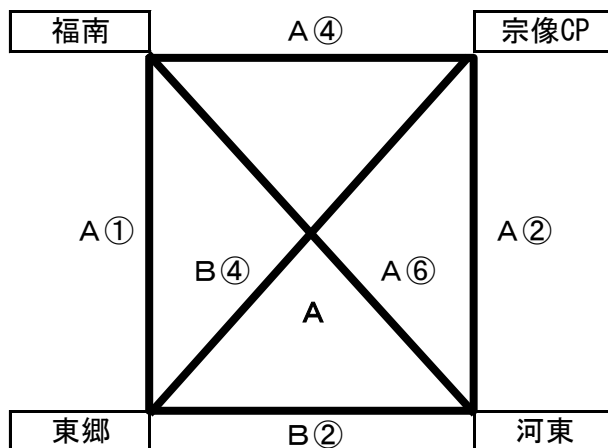

宗像支部U-11 新人戦順位決定戦（1日目）

〈予選リーグ日程及び組合せ〉

【会場／ふれあいの森A】

No.	開始時間	対戦カード			審判
①	11:00	福南	vs	東郷	相互
②	11:40	宗像CP	vs	河東	相互
③	12:20	宗像C	vs	福間	相互
④	13:00	福南	vs	宗像CP	相互
⑤	13:40	宗像C	vs	自由ヶ丘	相互
⑥	14:20	福南	vs	河東	相互
⑦	15:00	宗像C	vs	宗像FC	相互
⑧	15:40	A 3位	vs	B 3位	相互
⑨	16:00	A 1位	vs	B 1位	相互

■グループA