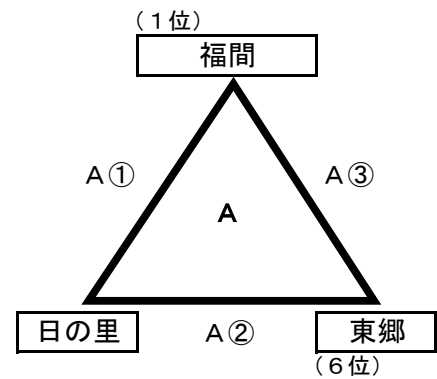

宗像支部U-11 新人戦順位決定戦（2日目）

〈決勝リーグ日程及び組合せ〉

【会場／ふれあいの森A】

No.	開始時間	対戦カード			審判
①	9:30	福間	vs	日の里	相互
②	10:40	東郷	vs	日の里	相互
③	11:50	福間	vs	東郷	相互