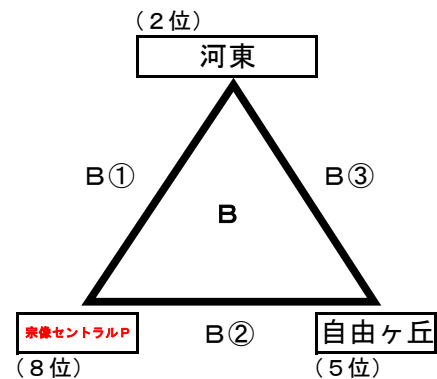

【会場／ふれあいの森B】

No.	開始時間	対戦カード			審判
①	9:30	河東	vs	宗像セントラルP	相互
②	10:40	自由ヶ丘	vs	宗像セントラルP	相互
③	11:50	河東	vs	自由ヶ丘	相互