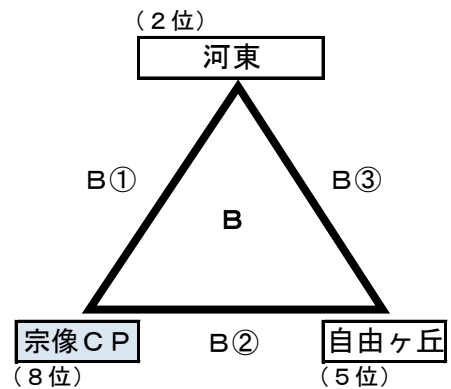

宗像支部U-11 新人戦順位決定戦（2日目）

〈決勝リーグ日程及び組合せ〉

【会場／ふれあいの森A】

No.	開始時間	対戦カード			審判
①	9:30	福間	2 vs 0	日の里	相互
②	10:40	東郷	0 vs 3	日の里	相互
③	11:50	福間	7 vs 0	東郷	相互

【会場／ふれあいの森B】

No.	開始時間	対戦カード			審判
①	9:30	河東	5 vs 0	宗像CP	相互
②	10:40	自由ヶ丘	2 vs 0	宗像CP	相互
③	11:50	河東	3 vs 0	自由ヶ丘	相互