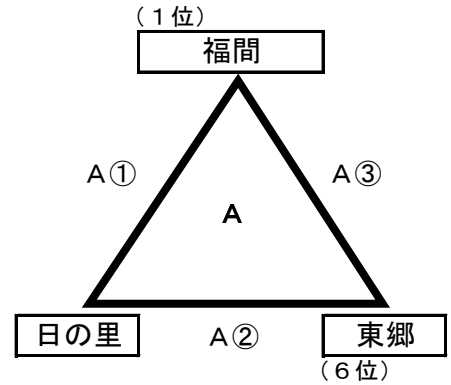

宗像支部U-11 新人戦順位決定戦（2日目）

〈決勝リーグ日程及び組合せ〉

【会場／ふれあいの森A】

No.	開始時間	対戦カード			審判
①	9:30	福間	2 vs 0	日の里	相互
②	10:40	東郷	0 vs 3	日の里	相互
③	11:50	福間	7 vs 0	東郷	相互

【会場／ふれあいの森B】

No.	開始時間	対戦カード			審判
①	9:30	河東	5 vs 0	宗像CP	相互
②	10:40	自由ヶ丘	2 vs 0	宗像CP	相互
③	11:50	河東	3 vs 0	自由ヶ丘	相互