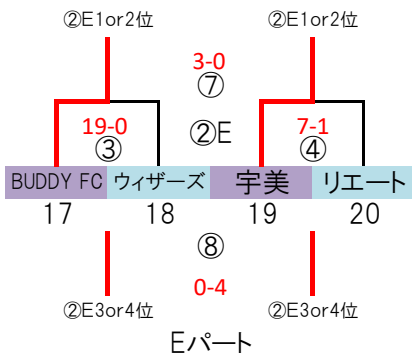

筑前地区大会 開催要項

2024.08 競技部 斉藤

◎予選ラウンド 32 地区リーグ通過32チーム
G-4面 トーナメント×8パート→各パート1～4位の順位を決定し決勝Tへ進出

※予選R組合せ抽選は事前に競技部で実施済ですが未公開とします。

9/8 (日)

会場「宇美東小」
責任「宇美」

警告:宇美7 松下柊真

9/8 (日)

会場「宗像市運動広場」
責任「宗像C」

9/8 (日)

会場「安徳公園」
責任「二日市」

警告:BUDDYNZ 5 岳福之助
篠北 20 田中 泰生

9/8 (日)

会場「春日南小」
責任「春日E」

予選ラウンド 40分ゲーム(20-10-20)

| | 時間 | 対戦 | R1 | R2 |
|---|---------------|----------------------------|-------------|-------------|
| ① | 9:30 ~ 10:20 | 1.5.9.13 vs 2.6.10.14 | 19.23.27.31 | 20.24.28.32 |
| ② | 10:25 ~ 11:15 | 3.7.11.15 vs 4.8.12.16 | 1.5.9.13 | 2.6.10.14 |
| ③ | 11:20 ~ 12:10 | 17.21.25.29 vs 18.22.26.30 | 3.7.11.15 | 4.8.12.16 |
| ④ | 12:15 ~ 13:05 | 19.23.27.31 vs 20.24.28.32 | 17.21.25.29 | 18.22.26.30 |

| | 時間 | 対戦 | R1 | R2 |
|---|---------------|----------|----|----|
| ⑤ | 13:10 ~ 14:00 | ①勝 VS ②勝 | ③負 | ④負 |
| ⑥ | 14:05 ~ 14:55 | ①負 VS ②負 | ①勝 | ②勝 |
| ⑦ | 15:00 ~ 15:50 | ③勝 VS ④勝 | ①負 | ②負 |
| ⑧ | 15:55 ~ 16:45 | ③負 VS ④負 | ③勝 | ④勝 |

勝1部、負2部
勝1部、負2部
勝3部、負4部
勝3部、負4部