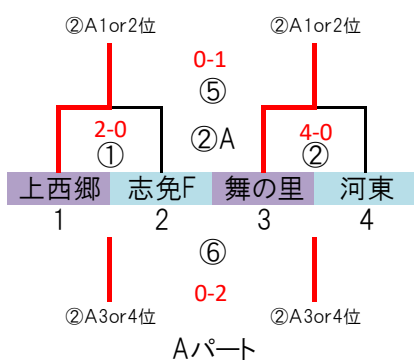

筑前地区大会 開催要項

2024.08 競技部 斉藤

◎予選ラウンド 32 地区リーグ通過32チーム
G-4面 トーナメント×8パート→各パート1～4位の順位を決定し決勝Tへ進出

※予選R組合せ抽選は事前に競技部で実施済ですが未公開とします。

9/8 (日)

会場「宇美東小」
責任「宇美」

警告:宇美7 松下柊真

9/8 (日)

会場「宗像市運動広場」
責任「宗像C」

9/8 (日)

会場「安徳公園」
責任「二日市」

警告:BUDDYNZ 5 岳福之助
篠北 20 田中 泰生

9/8 (日)

会場「春日南小」
責任「春日E」

予選ラウンド 40分ゲーム(20-10-20)

| | 時間 | 対戦 | R1 | R2 |
|---|---------------|----------------------------|-------------|-------------|
| ① | 9:30 ~ 10:20 | 1.5.9.13 vs 2.6.10.14 | 19.23.27.31 | 20.24.28.32 |
| ② | 10:25 ~ 11:15 | 3.7.11.15 vs 4.8.12.16 | 1.5.9.13 | 2.6.10.14 |
| ③ | 11:20 ~ 12:10 | 17.21.25.29 vs 18.22.26.30 | 3.7.11.15 | 4.8.12.16 |
| ④ | 12:15 ~ 13:05 | 19.23.27.31 vs 20.24.28.32 | 17.21.25.29 | 18.22.26.30 |

勝1部、負2部
勝1部、負2部
勝3部、負4部
勝3部、負4部