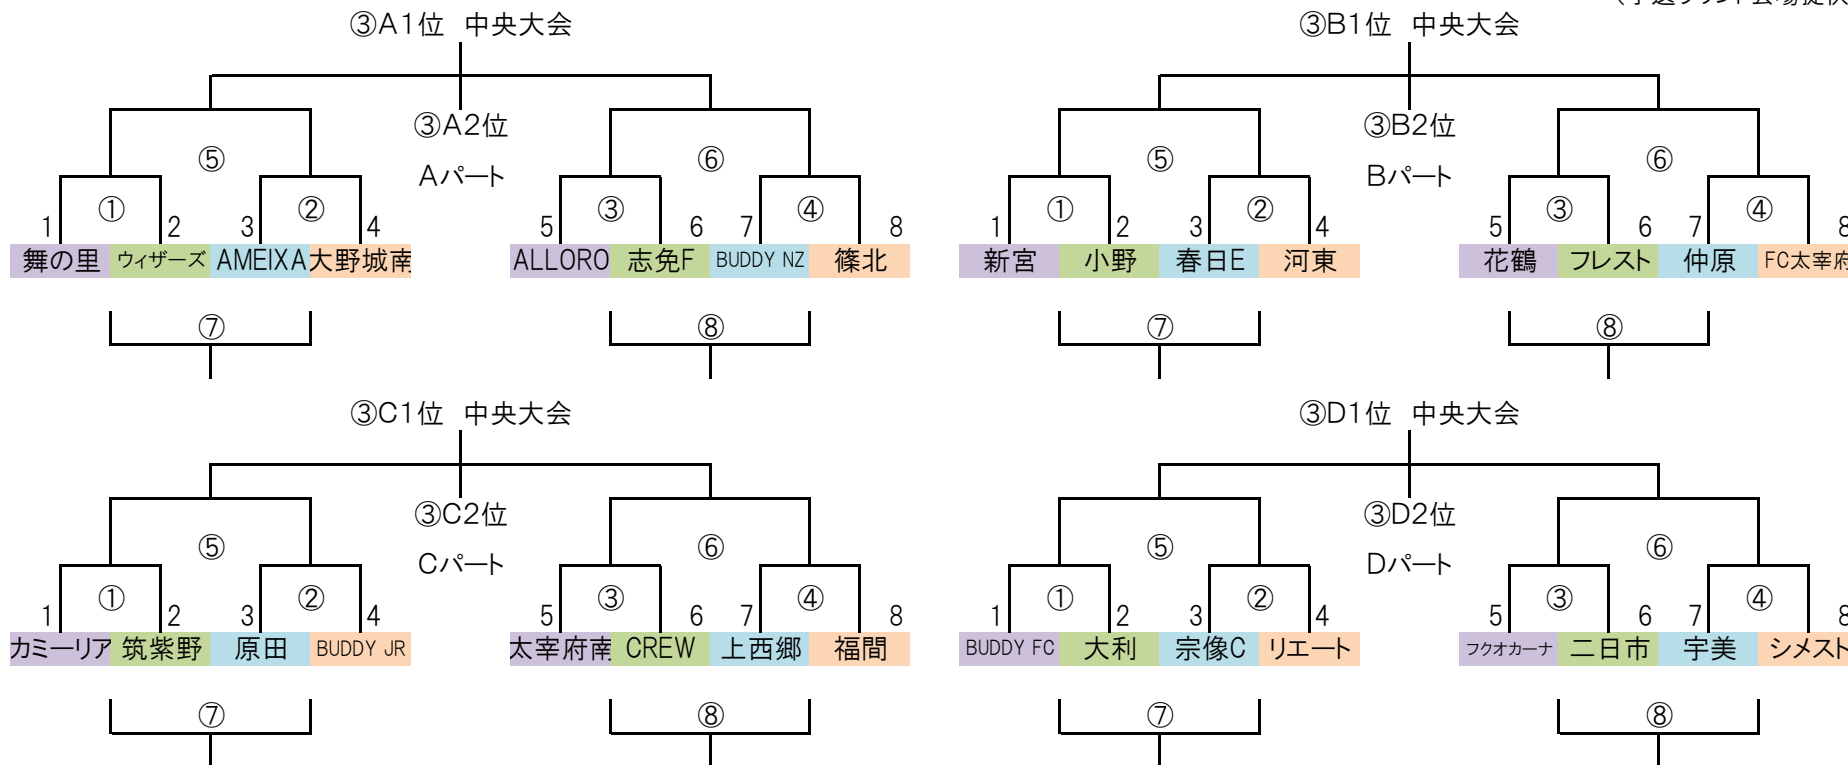

筑前地区大会 開催要項

2024.09 競技部 齊藤

◎決勝T 32 予選R通過32チーム
G-4面 決勝トーナメント

※決勝T組合せ抽選は事前に競技部で実施済ですが未公開とします。

→ 2勝チーム(1~4位決定戦)中央大会出場決定、1勝して負けた場合5~7位決定戦

派遣審判:地区リーグ敗退14チーム
(予選ラウンド会場提供チーム派遣免除)

9/15 (日) Aパート
会場「なまずの郷」
責任「上西郷」
派遣審判:久山、湊坂、自由ヶ丘

勝1部、負2部
勝1部、負2部
勝3部、負4部
勝3部、負4部