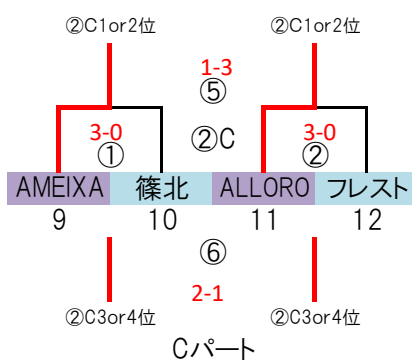

筑前地区大会 開催要項

2024.08 競技部 斉藤

◎予選ラウンド 32 地区リーグ通過32チーム
G-4面 トーナメント×8パート→各パート1～4位の順位を決定し決勝Tへ進出

※予選R組合せ抽選は事前に競技部で実施済ですが未公開とします。

9/8 (日)

会場「宇美東小」
責任「宇美」

警告:宇美7 松下柊真

9/8 (日)

会場「宗像市運動広場」
責任「宗像C」

9/8 (日)

会場「安徳公園」
責任「二日市」

警告:BUDDYNZ 5 岳福之助
篠北 20 田中 泰生

9/8 (日)

会場「春日南小」
責任「春日E」

予選ラウンド 40分ゲーム(20-10-20)

| | 時間 | 対戦 | R1 | R2 |
|---|---------------|----------------------------|-------------|-------------|
| ① | 9:30 ~ 10:20 | 1.5.9.13 vs 2.6.10.14 | 19.23.27.31 | 20.24.28.32 |
| ② | 10:25 ~ 11:15 | 3.7.11.15 vs 4.8.12.16 | 1.5.9.13 | 2.6.10.14 |
| ③ | 11:20 ~ 12:10 | 17.21.25.29 vs 18.22.26.30 | 3.7.11.15 | 4.8.12.16 |
| ④ | 12:15 ~ 13:05 | 19.23.27.31 vs 20.24.28.32 | 17.21.25.29 | 18.22.26.30 |

| | 時間 | 対戦 | R1 | R2 |
|---|---------------|----------|----|----|
| ⑤ | 13:10 ~ 14:00 | ①勝 VS ②勝 | ③負 | ④負 |
| ⑥ | 14:05 ~ 14:55 | ①負 VS ②負 | ①勝 | ②勝 |
| ⑦ | 15:00 ~ 15:50 | ③勝 VS ④勝 | ①負 | ②負 |
| ⑧ | 15:55 ~ 16:45 | ③負 VS ④負 | ③勝 | ④勝 |

勝1部、負2部
勝1部、負2部
勝3部、負4部
勝3部、負4部