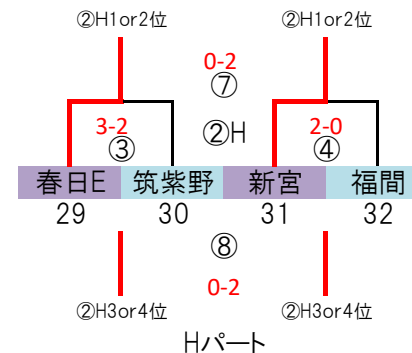

筑前地区大会 開催要項

2024.08 競技部 斉藤

◎予選ラウンド 32 地区リーグ通過32チーム
G-4面 トーナメント×8パート→各パート1～4位の順位を決定し決勝Tへ進出

※予選R組合せ抽選は事前に競技部で実施済ですが未公開とします。

9/8 (日)

会場「宇美東小」
責任「宇美」

警告:宇美7 松下柊真

9/8 (日)

会場「宗像市運動広場」
責任「宗像C」

9/8 (日)

会場「安徳公園」
責任「二日市」

警告:BUDDYNZ 5 岳福之助
篠北 20 田中 泰生

9/8 (日)

会場「春日南小」
責任「春日E」

予選ラウンド 40分ゲーム(20-10-20)

| | 時間 | 対戦 | R1 | R2 |
|---|---------------|----------------------------|-------------|-------------|
| ① | 9:30 ~ 10:20 | 1.5.9.13 vs 2.6.10.14 | 19.23.27.31 | 20.24.28.32 |
| ② | 10:25 ~ 11:15 | 3.7.11.15 vs 4.8.12.16 | 1.5.9.13 | 2.6.10.14 |
| ③ | 11:20 ~ 12:10 | 17.21.25.29 vs 18.22.26.30 | 3.7.11.15 | 4.8.12.16 |
| ④ | 12:15 ~ 13:05 | 19.23.27.31 vs 20.24.28.32 | 17.21.25.29 | 18.22.26.30 |

| | 時間 | 対戦 | R1 | R2 |
|---|---------------|----------|----|----|
| ⑤ | 13:10 ~ 14:00 | ①勝 VS ②勝 | ③負 | ④負 |
| ⑥ | 14:05 ~ 14:55 | ①負 VS ②負 | ①勝 | ②勝 |
| ⑦ | 15:00 ~ 15:50 | ③勝 VS ④勝 | ①負 | ②負 |
| ⑧ | 15:55 ~ 16:45 | ③負 VS ④負 | ③勝 | ④勝 |

勝1部、負2部
勝1部、負2部
勝3部、負4部
勝3部、負4部