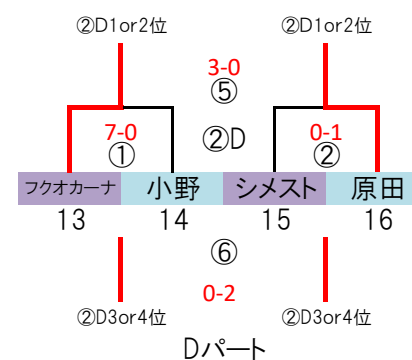

筑前地区大会 開催要項

2024.08 競技部 斉藤

◎予選ラウンド 32 地区リーグ通過32チーム
G-4面 トーナメント×8パート→各パート1～4位の順位を決定し決勝Tへ進出

※予選R組合せ抽選は事前に競技部で実施済ですが未公開とします。

9/8 (日)

会場「宇美東小」
責任「宇美」

警告:宇美7 松下柊真

9/8 (日)

会場「宗像市運動広場」
責任「宗像C」

9/8 (日)

会場「安徳公園」
責任「二日市」

警告:BUDDYNZ 5 岳福之助
篠北 20 田中 泰生

9/8 (日)

会場「春日南小」
責任「春日E」

予選ラウンド 40分ゲーム(20-10-20)

| | 時間 | 対戦 | R1 | R2 |
|---|---------------|----------------------------|-------------|-------------|
| ① | 9:30 ~ 10:20 | 1.5.9.13 vs 2.6.10.14 | 19.23.27.31 | 20.24.28.32 |
| ② | 10:25 ~ 11:15 | 3.7.11.15 vs 4.8.12.16 | 1.5.9.13 | 2.6.10.14 |
| ③ | 11:20 ~ 12:10 | 17.21.25.29 vs 18.22.26.30 | 3.7.11.15 | 4.8.12.16 |
| ④ | 12:15 ~ 13:05 | 19.23.27.31 vs 20.24.28.32 | 17.21.25.29 | 18.22.26.30 |

| | 時間 | 対戦 | R1 | R2 |
|---|---------------|----------|----|----|
| ⑤ | 13:10 ~ 14:00 | ①勝 VS ②勝 | ③負 | ④負 |
| ⑥ | 14:05 ~ 14:55 | ①負 VS ②負 | ①勝 | ②勝 |
| ⑦ | 15:00 ~ 15:50 | ③勝 VS ④勝 | ①負 | ②負 |
| ⑧ | 15:55 ~ 16:45 | ③負 VS ④負 | ③勝 | ④勝 |

勝1部、負2部
勝1部、負2部
勝3部、負4部
勝3部、負4部