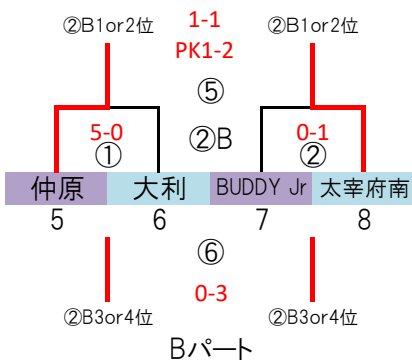

筑前地区大会 開催要項

2024.08 競技部 斉藤

◎予選ラウンド 32 地区リーグ通過32チーム
G-4面 トーナメント×8パート→各パート1～4位の順位を決定し決勝Tへ進出

※予選R組合せ抽選は事前に競技部で実施済ですが未公開とします。

9/8 (日)

会場「宇美東小」
責任「宇美」

警告:宇美7 松下柊真

9/8 (日)

会場「宗像市運動広場」
責任「宗像C」

9/8 (日)

会場「安徳公園」
責任「二日市」

警告:BUDDYNZ 5 岳福之助
篠北 20 田中 泰生

9/8 (日)

会場「春日南小」
責任「春日E」

予選ラウンド 40分ゲーム(20-10-20)

| | 時間 | 対戦 | R1 | R2 |
|---|---------------|----------------------------|-------------|-------------|
| ① | 9:30 ~ 10:20 | 1.5.9.13 vs 2.6.10.14 | 19.23.27.31 | 20.24.28.32 |
| ② | 10:25 ~ 11:15 | 3.7.11.15 vs 4.8.12.16 | 1.5.9.13 | 2.6.10.14 |
| ③ | 11:20 ~ 12:10 | 17.21.25.29 vs 18.22.26.30 | 3.7.11.15 | 4.8.12.16 |
| ④ | 12:15 ~ 13:05 | 19.23.27.31 vs 20.24.28.32 | 17.21.25.29 | 18.22.26.30 |

| | 時間 | 対戦 | R1 | R2 |
|---|---------------|----------|----|----|
| ⑤ | 13:10 ~ 14:00 | ①勝 VS ②勝 | ③負 | ④負 |
| ⑥ | 14:05 ~ 14:55 | ①負 VS ②負 | ①勝 | ②勝 |
| ⑦ | 15:00 ~ 15:50 | ③勝 VS ④勝 | ①負 | ②負 |
| ⑧ | 15:55 ~ 16:45 | ③負 VS ④負 | ③勝 | ④勝 |

勝1部、負2部
勝1部、負2部
勝3部、負4部
勝3部、負4部