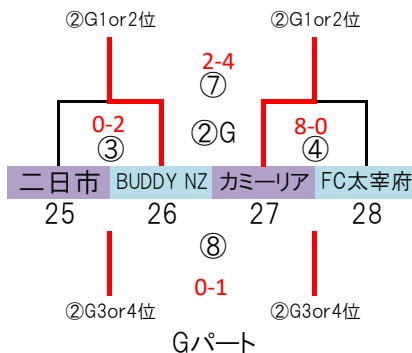

筑前地区大会 開催要項

2024.08 競技部 斉藤

◎予選ラウンド 32 地区リーグ通過32チーム
G-4面 トーナメント×8パート→各パート1～4位の順位を決定し決勝Tへ進出

※予選R組合せ抽選は事前に競技部で実施済ですが未公開とします。

9/8 (日)

会場「宇美東小」
責任「宇美」

警告:宇美7 松下柊真

9/8 (日)

会場「宗像市運動広場」
責任「宗像C」

9/8 (日)

会場「安徳公園」
責任「二日市」

警告:BUDDYNZ 5 岳福之助
篠北 20 田中 泰生

9/8 (日)

会場「春日南小」
責任「春日E」

予選ラウンド 40分ゲーム(20-10-20)

| | 時間 | 対戦 | R1 | R2 |
|---|---------------|----------------------------|-------------|-------------|
| ① | 9:30 ~ 10:20 | 1.5.9.13 vs 2.6.10.14 | 19.23.27.31 | 20.24.28.32 |
| ② | 10:25 ~ 11:15 | 3.7.11.15 vs 4.8.12.16 | 1.5.9.13 | 2.6.10.14 |
| ③ | 11:20 ~ 12:10 | 17.21.25.29 vs 18.22.26.30 | 3.7.11.15 | 4.8.12.16 |
| ④ | 12:15 ~ 13:05 | 19.23.27.31 vs 20.24.28.32 | 17.21.25.29 | 18.22.26.30 |

勝1部、負2部
勝1部、負2部
勝3部、負4部
勝3部、負4部