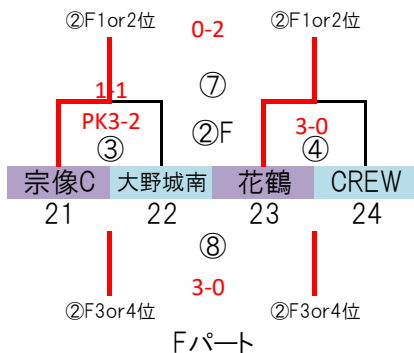

筑前地区大会 開催要項

2024.08 競技部 斉藤

◎予選ラウンド 32 地区リーグ通過32チーム
G-4面 トーナメント×8パート→各パート1～4位の順位を決定し決勝Tへ進出

※予選R組合せ抽選は事前に競技部で実施済ですが未公開とします。

9/8 (日)

会場「宇美東小」
責任「宇美」

警告:宇美7 松下柊真

9/8 (日)

会場「宗像市運動広場」
責任「宗像C」

9/8 (日)

会場「安徳公園」
責任「二日市」

警告:BUDDYNZ 5 岳福之助
篠北 20 田中 泰生

9/8 (日)

会場「春日南小」
責任「春日E」

予選ラウンド 40分ゲーム(20-10-20)

| | 時間 | 対戦 | R1 | R2 |
|---|---------------|----------------------------|-------------|-------------|
| ① | 9:30 ~ 10:20 | 1.5.9.13 vs 2.6.10.14 | 19.23.27.31 | 20.24.28.32 |
| ② | 10:25 ~ 11:15 | 3.7.11.15 vs 4.8.12.16 | 1.5.9.13 | 2.6.10.14 |
| ③ | 11:20 ~ 12:10 | 17.21.25.29 vs 18.22.26.30 | 3.7.11.15 | 4.8.12.16 |
| ④ | 12:15 ~ 13:05 | 19.23.27.31 vs 20.24.28.32 | 17.21.25.29 | 18.22.26.30 |

| | 時間 | 対戦 | R1 | R2 |
|---|---------------|----------|----|----|
| ⑤ | 13:10 ~ 14:00 | ①勝 VS ②勝 | ③負 | ④負 |
| ⑥ | 14:05 ~ 14:55 | ①負 VS ②負 | ①勝 | ②勝 |
| ⑦ | 15:00 ~ 15:50 | ③勝 VS ④勝 | ①負 | ②負 |
| ⑧ | 15:55 ~ 16:45 | ③負 VS ④負 | ③勝 | ④勝 |

勝1部、負2部
勝1部、負2部
勝3部、負4部
勝3部、負4部