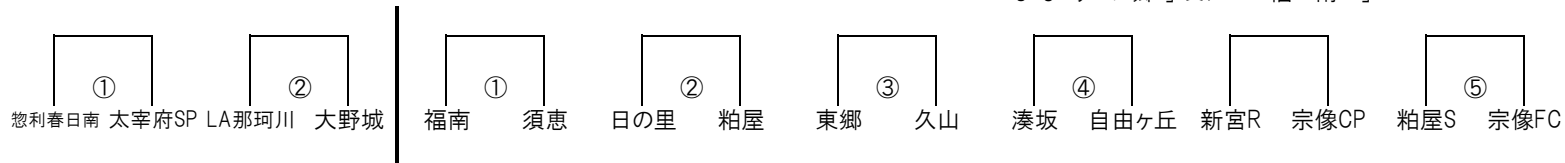

順位決定戦 30分ゲーム(15-5-15) 派遣 Aコート:AM 河東、志免F、小野、篠北、仲原、フレスト PM ウィザーズ、AMEIXA、大野城南、BUDDY NZ、春日E、FC太宰府
Bコート:AM 原田、CREW、上西郷、福岡、宗像C、フクオカーナ PM シメスト、カミーリア、筑紫野、リエート、二日市、大利
AM派遣 8:30集合、PM派遣 12:00集合

	時間	Aコート				Bコート			
		対戦	R	A1	A2	対戦	R	A1	A2
①	10:00 ~ 10:35	舞の里 VS ALLORO	AM派遣	BUDDY JR	太宰府南	新宮 VS 花鶴	AM派遣	BUDDY FC	宇美
②	11:00 ~ 11:35	BUDDY JR VS 太宰府南	AM派遣	舞の里	ALLORO	BUDDY FC VS 宇美	AM派遣	新宮	花鶴
③	12:00 ~ 12:35	A①勝 VS B①勝	AM派遣	AM派遣	AM派遣	A①負 VS B①負	AM派遣	AM派遣	AM派遣
④	13:00 ~ 13:35	A②勝 VS B②勝	PM派遣	AM派遣	AM派遣	A②負 VS B②負	PM派遣	AM派遣	AM派遣
⑤	14:45 ~ 15:20	A③負 VS A④負	PM派遣	PM派遣	PM派遣	B③勝 VS B④勝	PM派遣	PM派遣	PM派遣
⑥	15:45 ~ 16:20	A③勝 VS A④勝	PM派遣	PM派遣	PM派遣	B③負 VS B④負	PM派遣	PM派遣	PM派遣

◎5・6部決定戦 G-2面 16 地区リーグ敗退16チーム 9/22 (日) 会場「安徳公園」責任「LA那珂川」「なまずの郷」責任「福南」