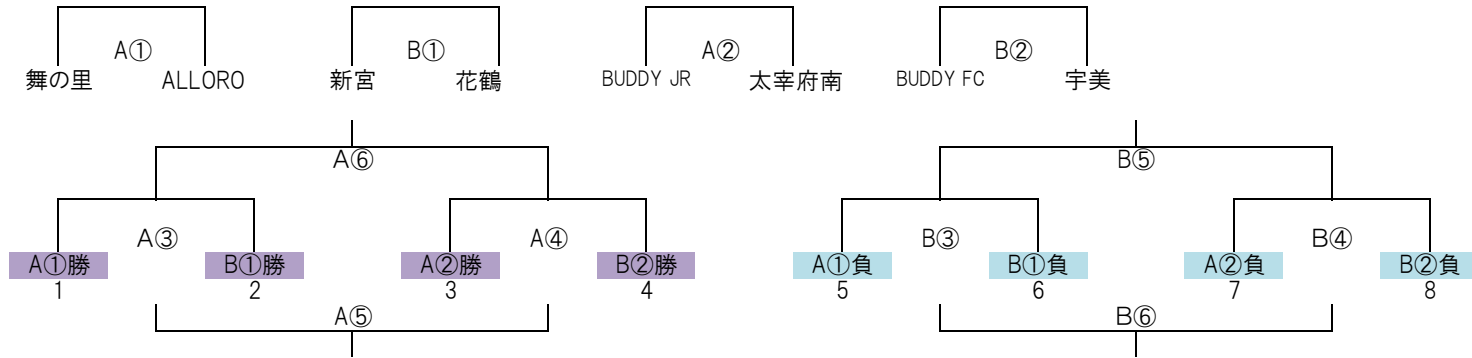

筑前地区大会 開催要項

2024.09 競技部 齊藤

※順位決定組合せ抽選は事前に競技部で実施済ですが未公開とします。

◎順位決定戦 4 順位決定 1~4位 9/22 (日) 会場「なまずの郷」 責任「宇美」 派遣 決勝T敗退24チーム  
 G-3面 4 順位決定 5~7位 9/22 (日) 会場「なまずの郷」 責任「宇美」

順位決定戦 30分ゲーム(15-5-15) 派遣 Aコート:AM 河東、志免F、小野、篠北、仲原、フレスト PM ウィザーズ、AMEIXA、大野城南、BUDDY NZ、春日E、FC太宰府  
 Bコート:AM 原田、CREW、上西郷、福岡、宗像C、フクオカーナ PM シメスト、カミーリア、筑紫野、リエート、二日市、大利  
 AM派遣 8:30集合、PM派遣 12:00集合

	時間	Aコート				Bコート			
		対戦	R	A1	A2	対戦	R	A1	A2
①	10:00 ~ 10:35	舞の里 VS ALLORO	AM派遣	BUDDY JR	太宰府南	新宮 VS 花鶴	AM派遣	BUDDY FC	宇美
②	11:00 ~ 11:35	BUDDY JR VS 太宰府南	AM派遣	舞の里	ALLORO	BUDDY FC VS 宇美	AM派遣	新宮	花鶴
③	12:00 ~ 12:35	A①勝 VS B①勝	AM派遣	AM派遣	AM派遣	A①負 VS B①負	AM派遣	AM派遣	AM派遣
④	13:00 ~ 13:35	A②勝 VS B②勝	PM派遣	AM派遣	AM派遣	A②負 VS B②負	PM派遣	AM派遣	AM派遣
⑤	14:45 ~ 15:20	A③負 VS A④負	PM派遣	PM派遣	PM派遣	B③勝 VS B④勝	PM派遣	PM派遣	PM派遣
⑥	15:45 ~ 16:20	A③勝 VS A④勝	PM派遣	PM派遣	PM派遣	B③負 VS B④負	PM派遣	PM派遣	PM派遣

◎5・6部決定戦 G-2面 16 地区リーグ敗退16チーム 9/22 (日) 会場「安徳公園」責任「LA那珂川」「なまずの郷」責任「福南」

5・6部決定戦 30分ゲーム(15-5-15)  
 安徳公園

①	時間	対戦	A1	A2	②	時間	対戦	A1	A2
①	10:00 ~ 10:35	惣利春日南 VS 太宰府SP	LA那珂川	大野城	②	10:40 ~ 11:15	LA那珂川 VS 太宰府SP	惣利春日南	太宰府SP