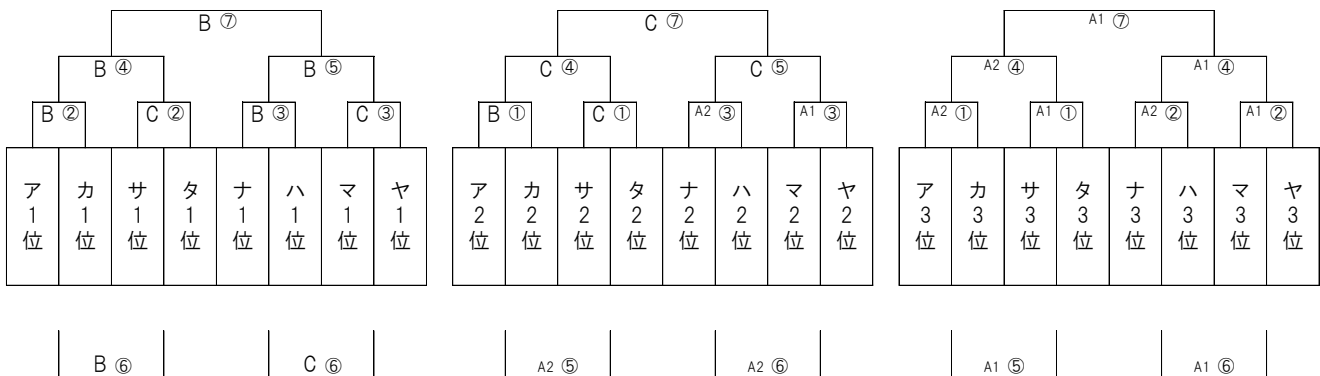

大会1日目 予選パート組合せ

B コート			C コート			会場	A2 コート (C面側)			A1 コート (野球場側)		
対戦		審判	対戦		審判	時間	対戦		審判	対戦		審判
あ vs い		に	か vs き		ひ	① 9:00	さ vs し		み	た vs ち		ゆ
な vs に		あ	は vs ひ		か	② 10:05	ま vs み		さ	や vs ゆ		た
い vs う		ぬ	き vs く		ふ	③ 11:10	し vs す		む	ち vs つ		よ
に vs ぬ		い	ひ vs ふ		き	④ 12:15	み vs む		し	ゆ vs よ		ち
う vs あ		な	く vs か		は	⑤ 13:30	す vs さ		ま	つ vs た		や
ぬ vs な		う	ふ vs は		く	⑥ 14:35	む vs ま		す	よ vs や		つ

大会2日目 決勝パート組合せ

B コート			C コート			会場	A2 コート (C面側)			A1 コート (野球場側)		
対戦		審判	対戦		審判	時間	対戦		審判	対戦		審判
ア2位 vs カ2位		ナ1位	サ2位 vs タ2位		マ1位	① 8:30	ア3位 vs カ3位		ナ2位	サ3位 vs タ3位		マ2位
ア1位 vs カ1位		B1勝	サ1位 vs タ1位		C1勝	② 9:40	ナ3位 vs ハ3位		A21勝	マ3位 vs ヤ3位		A11勝
ナ1位 vs ハ1位		B2負	マ1位 vs ヤ1位		C2負	③ 10:50	ナ2位 vs ハ2位		A22負	マ2位 vs ヤ2位		A12負
B2勝 vs C2勝		ハ1位	B1勝 vs C1勝		ヤ1位	④ 12:00	A21勝 vs A11勝		ハ2位	A22勝 vs A12勝		ヤ2位
B3勝 vs C3勝		B2勝	A13勝 vs A23勝		C2勝	⑤ 13:10	A21負 vs A11負		A22勝	B1負 vs C1負		A12勝
B2負 vs C2負		B1負	B3負 vs C3負		C1負	⑥ 14:20	A22負 vs A12負		A21負	A23負 vs A13負		A11負
B4勝 vs C4勝		協会	C4勝 vs C5勝		協会	⑦ 15:30	A24勝 vs A14勝		協会			