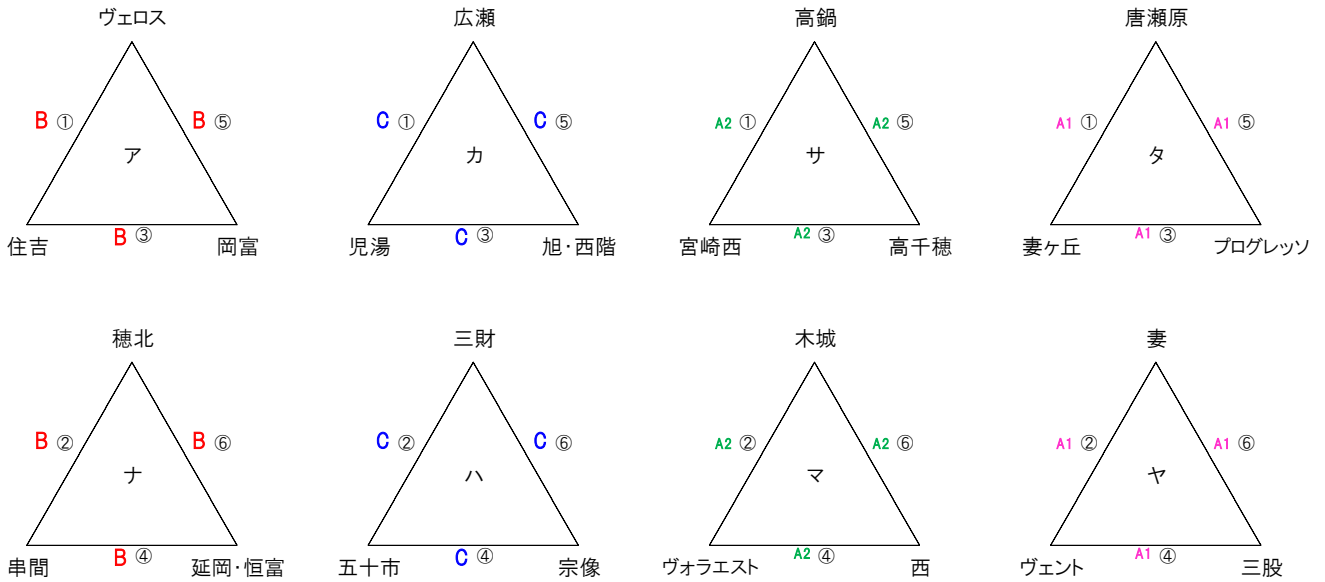

8月31日(土) 大会1日目 予選パート組合せ

B コート		C コート		会場	A2 コート (C面側)		A1 コート (野球場側)	
対戦	審判	対戦	審判	時間	対戦	審判	対戦	審判
ヴェロス vs 住吉	串間	広瀬 vs 児湯	五十市	11:00	高鍋 vs 宮崎西	ヴォラエスト	唐瀬原 vs 妻ヶ丘	ヴェント
穂北 vs 串間	ヴェロス	三財 vs 五十市	広瀬	12:00	木城 vs ヱアラエスト	高鍋	妻 vs ヱント	唐瀬原
住吉 vs 岡富	延岡・恒富	児湯 vs 旭・西階	三財	13:00	宮崎西 vs 高千穂	西	妻ヶ丘 vs ブログレツ	三股
串間 vs 延岡・恒富	住吉	五十市 vs 宗像	児湯	14:00	ヴォラエスト vs 西	宮崎西	ヴェント vs 三股	妻ヶ丘
岡富 vs ヱロス	穂北	旭・西階 vs 広瀬	宗像	15:00	高千穂 vs 高鍋	木城	ブログレツ vs 唐瀬原	妻
延岡・恒富 vs 穂北	岡富	宗像 vs 三財	旭・西階	16:00	西 vs 木城	高千穂	三股 vs 妻	ブログレツ

※ 全試合50分ゲーム、クーリングブレイク2分、アディショナルタイムなし

9月1日(日) 大会2日目 決勝パート組合せ

B コート		C コート		会場	A2 コート (C面側)		A1 コート (野球場側)	
対戦	審判	対戦	審判	時間	対戦	審判	対戦	審判
ア2位 vs カ2位	ナ1位	サ2位 vs タ2位	マ1位	① 8:30	ア3位 vs カ3位	ナ2位	サ3位 vs タ3位	マ2位
ア1位 vs カ1位	B①勝	サ1位 vs タ1位	C①勝	② 9:40	ナ3位 vs ハ3位	A2①勝	マ3位 vs ヤ3位	A1①勝
ナ1位 vs ハ1位	B②負	マ1位 vs ヤ1位	C②負	③ 10:50	ナ2位 vs ハ2位	A2②負	マ2位 vs ヤ2位	A1②負
B②勝 vs C②勝	ハ1位	B①勝 vs C①勝	ヤ1位	④ 12:00	A2①勝 vs A1①勝	ハ2位	A2②勝 vs A1②勝	ヤ2位
B③勝 vs C③勝	B②勝	A2③勝 vs A1③勝	C②勝	⑤ 13:10	B①負 vs C①負	A2②勝	A2①負 vs A1①負	A1②勝
B②負 vs C②負	B①負	B③負 vs C③負	C①負	⑥ 14:20	A2③負 vs A1③負	A2①負	A2②負 vs A1②負	A1①負
B④勝 vs B⑤勝	協会	C④勝 vs C⑤勝	協会	⑦ 15:30	A2④勝 vs A1④勝	協会		