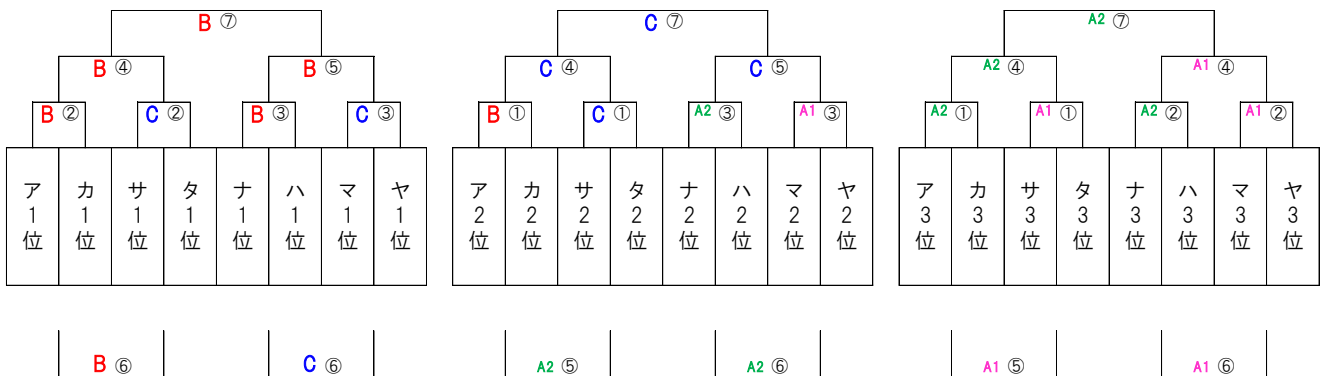

8月31日(土) 大会1日目 予選パート組合せ

B コート		C コート		会場	A2 コート (C面側)		A1 コート (野球場側)	
対戦	審判	対戦	審判	時間	対戦	審判	対戦	審判
ヴェロス vs 住吉	串間	広瀬 vs 児湯	五十市	11:00	高鍋 vs 宮崎西	ヴォラエスト	唐瀬原 vs 妻ヶ丘	ヴェント
穂北 vs 串間	ヴェロス	三財 vs 五十市	広瀬	12:00	木城 vs ヱアラエスト	高鍋	妻 vs ヱント	唐瀬原
住吉 vs 岡富	延岡・恒富	児湯 vs 旭・西階	三財	13:00	宮崎西 vs 高千穂	西	妻ヶ丘 vs ブログレツ	三股
串間 vs 延岡・恒富	住吉	五十市 vs 宗像	児湯	14:00	ヴォラエスト vs 西	宮崎西	ヴェント vs 三股	妻ヶ丘
岡富 vs ヱロス	穂北	旭・西階 vs 広瀬	宗像	15:00	高千穂 vs 高鍋	木城	ブログレツ vs 唐瀬原	妻
延岡・恒富 vs 穂北	岡富	宗像 vs 三財	旭・西階	16:00	西 vs 木城	高千穂	三股 vs 妻	ブログレツ

※ 全試合50分ゲーム、クーリングブレイク2分、アディショナルタイムなし

9月1日(日) 大会2日目 決勝パート組合せ

B コート		C コート		会場	A2 コート (C面側)		A1 コート (野球場側)	
対戦	審判	対戦	審判	時間	対戦	審判	対戦	審判
ア2位 vs カ2位	ナ1位	サ2位 vs タ2位	マ1位	① 8:30	ア3位 vs カ3位	ナ2位	サ3位 vs タ3位	マ2位
ア1位 vs カ1位	B①勝	サ1位 vs タ1位	C①勝	② 9:40	ナ3位 vs ハ3位	A2①勝	マ3位 vs ヤ3位	A1①勝
ナ1位 vs ハ1位	B②負	マ1位 vs ヤ1位	C②負	③ 10:50	ナ2位 vs ハ2位	A2②負	マ2位 vs ヤ2位	A1②負
B②勝 vs C②勝	ハ1位	B①勝 vs C①勝	ヤ1位	④ 12:00	A2①勝 vs A1①勝	ハ2位	A2②勝 vs A1②勝	ヤ2位
B③勝 vs C③勝	B②勝	A2③勝 vs A1③勝	C②勝	⑤ 13:10	B①負 vs C①負	A2②勝	A2①負 vs A1①負	A1②勝
B②負 vs C②負	B①負	B③負 vs C③負	C①負	⑥ 14:20	A2③負 vs A1③負	A2①負	A2②負 vs A1②負	A1①負
B④勝 vs B⑤勝	協会	C④勝 vs C⑤勝	協会	⑦ 15:30	A2④勝 vs A1④勝	協会		