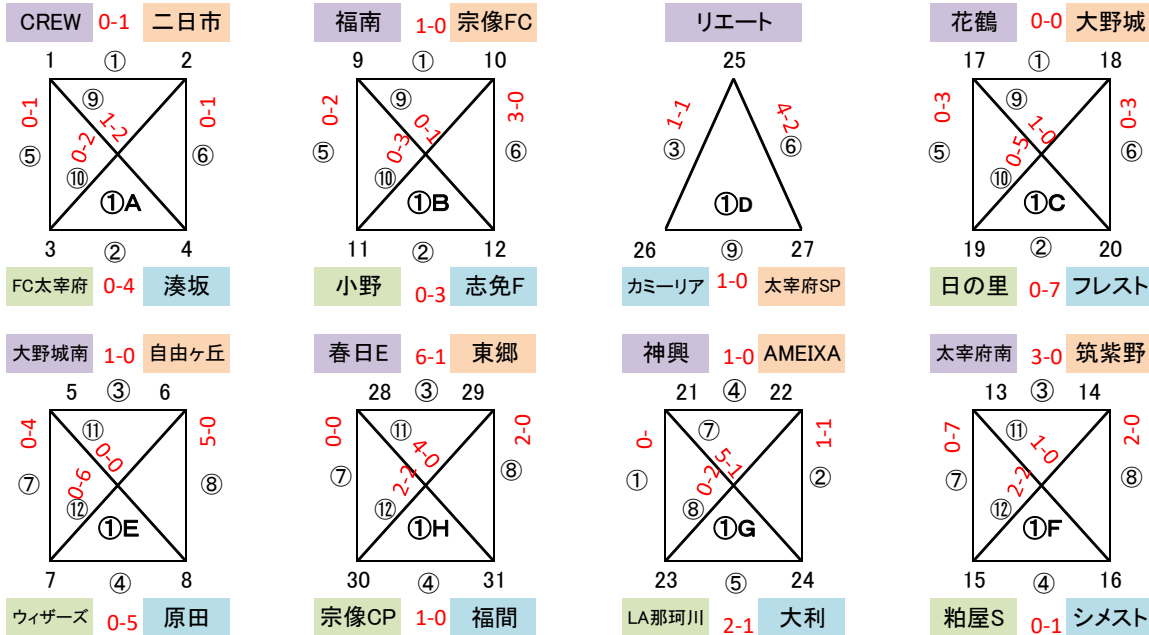

◎筑前地区リーグ 31チーム 筑前地区リーグ:3~6部  
 G-6面 □×7パート→上位3チーム+△×1パート→3チーム=24チーム予選R進出

9/29 (日) 会場「なまずの郷A」 責任「福南」  
 9/29 (日) 会場「なまずの郷B」 責任「福南」 警告:福南1 退場:宗像FC8  
 9/29 (日) 会場「安徳公園」 責任「LA那珂川」  
 9/29 (日) 会場「大野北小」 責任「大野城」

※会場割当は仮とします

地区リーグ □30分(15-5-15)

	時間	対戦	R1	R2
①	9:00 ~ 9:35	1,9,17 VS 2,10,18	5,13,28	6,14,29
②	9:40 ~ 10:15	3,11,19 VS 4,12,20	7,15,30	8,16,31
③	10:20 ~ 10:55	5,13,28 VS 6,14,29	1,9,17	2,10,18
④	11:00 ~ 11:35	7,15,30 VS 8,16,31	3,11,19	4,12,20
⑤	11:40 ~ 12:15	1,9,17 VS 3,11,19	5,13,28	7,15,30
⑥	12:20 ~ 12:55	2,10,18 VS 4,12,20	6,14,29	8,16,31
⑦	13:00 ~ 13:35	5,13,28 VS 7,15,30	1,9,17	3,11,19
⑧	13:40 ~ 14:15	6,14,29 VS 8,16,31	2,10,18	4,12,20
⑨	14:20 ~ 14:55	1,9,17 VS 4,12,20	5,13,28	8,16,31
⑩	15:00 ~ 15:35	2,10,18 VS 3,11,19	6,14,29	7,15,30
⑪	15:40 ~ 16:15	5,13,28 VS 8,16,31	1,9,17	4,12,20
⑫	16:20 ~ 16:55	6,14,29 VS 7,15,30	2,10,18	3,11,19

地区リーグ □30分(15-5-15) △40分(20-10-20)

	時間	対戦	R1	R2
①	10:00 ~ 10:35	神興 VS LA那珂川	カミーリア	太宰府SP
②	10:40 ~ 11:15	AMEIXA VS 大和	神興	LA那珂川
③	11:20 ~ 12:10	リエート VS カミーリア	AMEIXA	大和
④	12:15 ~ 12:50	神興 VS AMEIXA	リエート	カミーリア
⑤	12:55 ~ 13:30	LA那珂川 VS 大和	神興	AMEIXA
⑥	13:35 ~ 14:25	リエート VS 太宰府SP	LA那珂川	大和
⑦	14:30 ~ 15:05	神興 VS 大和	リエート	太宰府SP
⑧	15:10 ~ 15:45	LA那珂川 VS AMEIXA	神興	大和
⑨	15:50 ~ 16:40	カミーリア VS 太宰府SP	LA那珂川	AMEIXA