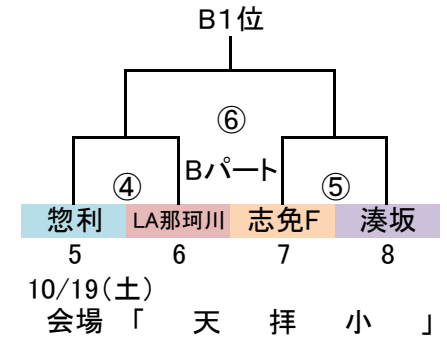

筑前地区大会 開催要項(全日)

2024.9 競技部 斉藤

◎決勝トーナメント 16 筑前地区リーグ1部8チーム+予選ラウンド通過8チーム

G-4面

※順位決定組合せ抽選は事前に競技部で実施し未公開とします。

決勝T 40分ゲーム(20-10-20)

	時間	対戦			R	A1	A2
		対戦	R	A1			
①	9:30 ~ 10:20	1,5,9,13 VS 2,6,10,14	派遣	3,7,11,14	4,8,12,16		
②	10:30 ~ 11:20	3,7,11,14 VS 4,8,12,16	派遣	1,5,9,13	2,6,10,14		
③	12:30 ~ 13:20	①負 VS ②負	派遣	①勝	②勝		
④	13:30 ~ 14:20	①勝 VS ②勝	派遣	①負	②負		

※会場割当は仮とします

10/20 (日) Aパート
会場「なまずの郷 A」責任「神興」
派遣審判:自由ヶ丘、東郷

10/20 (日) Bパート
会場「宇美東小」責任「久山」
派遣審判:粕屋S、FC太宰府

10/20 (日) Cパート
会場「なまずの郷 B」責任「神興」
派遣審判:日の里、小野

10/20 (日) Dパート
会場「天拝小」責任「篠北」
派遣審判:ウィザーズ、大利

筑前地区大会 開催要項

2024.09 競技部 斉藤

◎予選ラウンド 32 筑前地区リーグ2部8チーム+地区リーグ通過24チーム ※予選R組合せ抽選は事前に競技部で実施しておりますが、非公開とします。
G-4面 トーナメント×8パートにて1位→決勝Tへ進出

10/13 (日)
会場「なま ず の 郷」
責任「福 南」

10/13 (日)
会場「なま ず の 郷」
責任「福 南」

10/13 (日)
会場「ふ れ あ い の 丘」
責任「宇 美」

※会場割当は仮とします
退場: ALLORO 9 警告: CREW 25、1