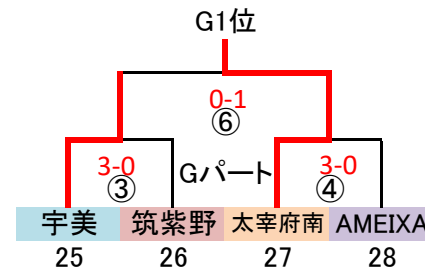

※会場割当は仮とします

10/20 (日) Aパート
会場「なまずの郷 A」責任「神興」
派遣審判:自由ヶ丘、東郷

10/20 (日) Bパート
会場「宇美東小」責任「久山」
派遣審判:粕屋S、FC太宰府

10/20 (日) Cパート
会場「なまずの郷 B」責任「神興」
派遣審判:日の里、小野

10/20 (日) Dパート
会場「天拝小」責任「篠北」
派遣審判:ウィザーズ、大利

筑前地区大会 開催要項

2024.09 競技部 斉藤

◎予選ラウンド 32 筑前地区リーグ2部8チーム+地区リーグ通過24チーム ※予選R組合せ抽選は事前に競技部で実施しておりますが、非公開とします。
G-4面 トーナメント×8パートにて1位→決勝Tへ進出

10/13 (日)
会場「なま ず の 郷」
責任「福 南」

10/13 (日)
会場「なま ず の 郷」
責任「福 南」

10/13 (日)
会場「ふ れ あ い の 丘」
責任「宇 美」

※会場割当は仮とします
退場: ALLORO 9 警告: CREW 25、1