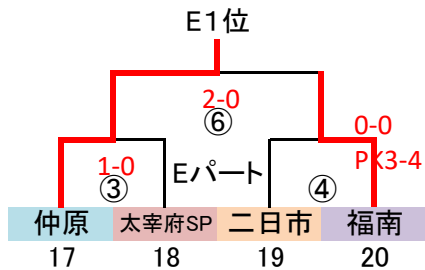

※会場割当は仮とします

10/20 (日) Aパート
会場「なまずの郷 A」責任「神興」
派遣審判:自由ヶ丘、東郷

10/20 (日) Bパート
会場「宇美東小」責任「久山」
派遣審判:粕屋S、FC太宰府

10/20 (日) Cパート
会場「なまずの郷 B」責任「神興」
派遣審判:日の里、小野

10/20 (日) Dパート
会場「天拝小」責任「篠北」
派遣審判:ウィザーズ、大利

筑前地区大会 開催要項

2024.09 競技部 斉藤

◎予選ラウンド 32 筑前地区リーグ2部8チーム+地区リーグ通過24チーム ※予選R組合せ抽選は事前に競技部で実施しておりますが、非公開とします。
G-4面 トーナメント×8パートにて1位→決勝Tへ進出

10/13 (日)
会場「なま ず の 郷」
責任「福 南」

10/13 (日)
会場「なま ず の 郷」
責任「福 南」

10/13 (日)
会場「ふ れ あ い の 丘」
責任「宇 美」

※会場割当は仮とします
退場: ALLORO 9 警告: CREW 25、1