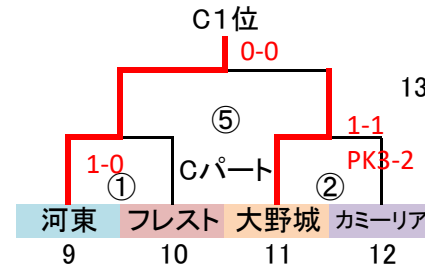

筑前地区大会 開催要項(全日)

2024.9 競技部 斉藤

◎決勝トーナメント 16 筑前地区リーグ1部8チーム+予選ラウンド通過8チーム

G-4面

※順位決定組合せ抽選は事前に競技部で実施し未公開とします。

決勝T 40分ゲーム(20-10-20)

	時間	対戦			R	A1	A2
		対戦	R	A1			
①	9:30 ~ 10:20	1,5,9,13 VS 2,6,10,14	派遣	3,7,11,14	4,8,12,16		
②	10:30 ~ 11:20	3,7,11,14 VS 4,8,12,16	派遣	1,5,9,13	2,6,10,14		
③	12:30 ~ 13:20	①負 VS ②負	派遣	①勝	②勝		
④	13:30 ~ 14:20	①勝 VS ②勝	派遣	①負	②負		

※会場割当は仮とします

10/20 (日) Aパート
会場「なまずの郷 A」責任「神興」
派遣審判:自由ヶ丘、東郷

10/20 (日) Bパート
会場「宇美東小」責任「久山」
派遣審判:粕屋S、FC太宰府

10/20 (日) Cパート
会場「なまずの郷 B」責任「神興」
派遣審判:日の里、小野

10/20 (日) Dパート
会場「天拝小」責任「篠北」
派遣審判:ウィザーズ、大利

筑前地区大会 開催要項

2024.09 競技部 斉藤

◎予選ラウンド 32 筑前地区リーグ2部8チーム+地区リーグ通過24チーム ※予選R組合せ抽選は事前に競技部で実施しておりますが、非公開とします。
G-4面 トーナメント×8パートにて1位→決勝Tへ進出

10/13 (日)
会場「なま ず の 郷」
責任「福 南」

10/13 (日)
会場「なま ず の 郷」
責任「福 南」

10/13 (日)
会場「ふ れ あ い の 丘」
責任「宇 美」

※会場割当は仮とします
退場: ALLORO 9 警告: CREW 25、1