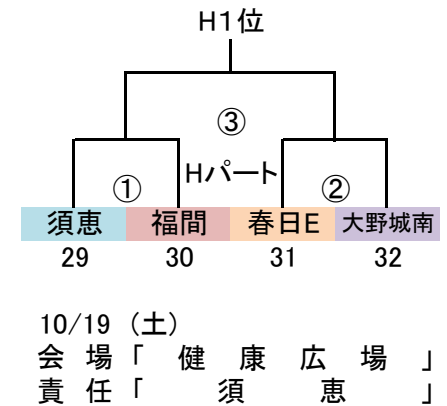

筑前地区大会 開催要項(全日)

2024.9 競技部 斉藤

◎決勝トーナメント 16 筑前地区リーグ1部8チーム+予選ラウンド通過8チーム

G-4面

※順位決定組合せ抽選は事前に競技部で実施し未公開とします。

決勝T 40分ゲーム(20-10-20)

	時間	対戦			R	A1	A2
		対戦	R	A1			
①	9:30 ~ 10:20	1,5,9,13 VS 2,6,10,14	派遣	3,7,11,14	4,8,12,16		
②	10:30 ~ 11:20	3,7,11,14 VS 4,8,12,16	派遣	1,5,9,13	2,6,10,14		
③	12:30 ~ 13:20	①負 VS ②負	派遣	①勝	②勝		
④	13:30 ~ 14:20	①勝 VS ②勝	派遣	①負	②負		

※会場割当は仮とします

10/20 (日) Aパート
会場「なまずの郷 A」責任「神興」
派遣審判:自由ヶ丘、東郷

10/20 (日) Bパート
会場「宇美東小」責任「久山」
派遣審判:粕屋S、FC太宰府

10/20 (日) Cパート
会場「なまずの郷 B」責任「神興」
派遣審判:日の里、小野

10/20 (日) Dパート
会場「天拝小」責任「篠北」
派遣審判:ウィザーズ、大利

筑前地区大会 開催要項

2024.09 競技部 斉藤

◎予選ラウンド 32 筑前地区リーグ2部8チーム+地区リーグ通過24チーム ※予選R組合せ抽選は事前に競技部で実施しておりますが、非公開とします。
G-4面 トーナメント×8パートにて1位→決勝Tへ進出

10/13 (日)
会場「なま ず の 郷」
責任「福 南」

10/13 (日)
会場「なま ず の 郷」
責任「福 南」

10/13 (日)
会場「ふ れ あ い の 丘」
責任「宇 美」

※会場割当は仮とします
退場: ALLORO 9 警告: CREW 25、1