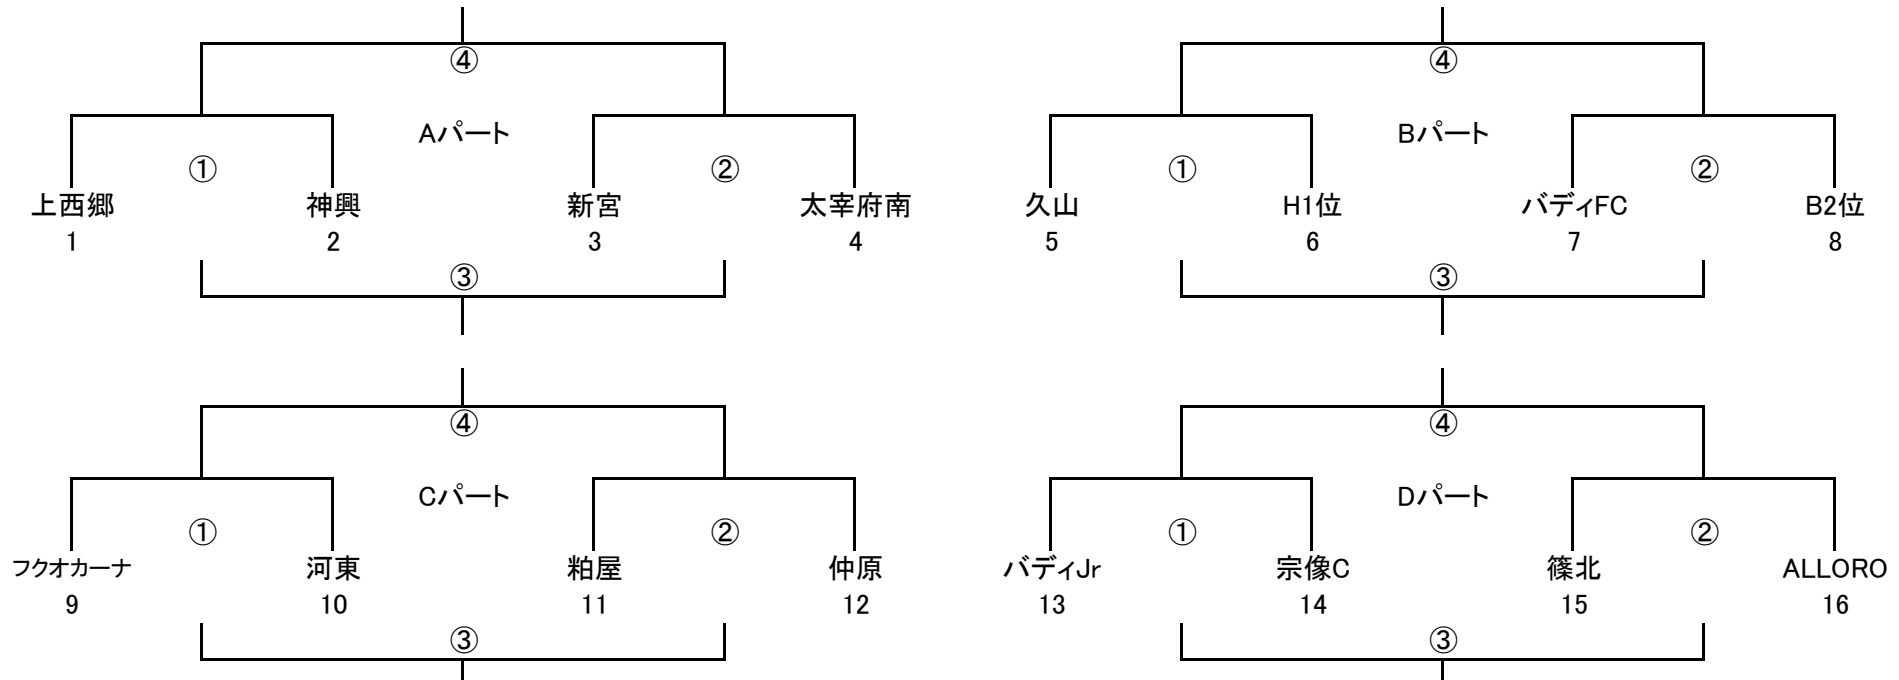

筑前地区大会 開催要項(全日)

2024.9 競技部 斉藤

◎決勝トーナメント 16 筑前地区リーグ1部8チーム+予選ラウンド通過8チーム

G-4面

※順位決定組合せ抽選は事前に競技部で実施し未公開とします。

決勝T 40分ゲーム(20-10-20)

	時間	対戦			R	A1	A2
		対戦	R	A1			
①	9:30 ~ 10:20	1,5,9,13 VS 2,6,10,14	派遣	3,7,11,14	4,8,12,16		
②	10:30 ~ 11:20	3,7,11,14 VS 4,8,12,16	派遣	1,5,9,13	2,6,10,14		
③	12:30 ~ 13:20	①負 VS ②負	派遣	①勝	②勝		
④	13:30 ~ 14:20	①勝 VS ②勝	派遣	①負	②負		

※会場割当は仮とします

10/20 (日) Aパート
会場「なまずの郷 A」責任「神興」
派遣審判:自由ヶ丘、東郷

10/20 (日) Bパート
会場「宇美東小」責任「久山」
派遣審判:粕屋S、FC太宰府

10/20 (日) Cパート
会場「なまずの郷 B」責任「神興」
派遣審判:日の里、小野

10/20 (日) Dパート
会場「天拝小」責任「篠北」
派遣審判:ウィザーズ、大利

筑前地区大会 開催要項

2024.09 競技部 斉藤

◎予選ラウンド 32 筑前地区リーグ2部8チーム+地区リーグ通過24チーム ※予選R組合せ抽選は事前に競技部で実施しておりますが、非公開とします。
G-4面 トーナメント×8パートにて1位→決勝Tへ進出

10/13 (日)
会場「なま ず の 郷」
責任「福 南」

10/13 (日)
会場「なま ず の 郷」
責任「福 南」

10/13 (日)
会場「ふ れ あ い の 丘」
責任「宇 美」

※会場割当は仮とします
退場: ALLORO 9 警告: CREW 25、1