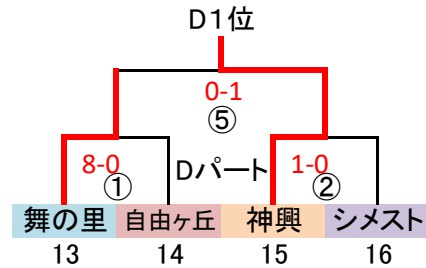

※会場割当は仮とします

10/20 (日) Aパート
会場「なまずの郷 A」責任「神興」
派遣審判:自由ヶ丘、東郷

10/20 (日) Bパート
会場「宇美東小」責任「久山」
派遣審判:粕屋S、FC太宰府

10/20 (日) Cパート
会場「なまずの郷 B」責任「神興」
派遣審判:日の里、小野

10/20 (日) Dパート
会場「天拝小」責任「篠北」
派遣審判:ウィザーズ、大利

筑前地区大会 開催要項

2024.09 競技部 斉藤

◎予選ラウンド 32 筑前地区リーグ2部8チーム+地区リーグ通過24チーム ※予選R組合せ抽選は事前に競技部で実施しておりますが、非公開とします。
G-4面 トーナメント×8パートにて1位→決勝Tへ進出

10/13 (日)
会場「なま ず の 郷」
責任「福 南」

10/13 (日)
会場「なま ず の 郷」
責任「福 南」

10/13 (日)
会場「ふ れ あ い の 丘」
責任「宇 美」

※会場割当は仮とします
退場: ALLORO 9 警告: CREW 25、1