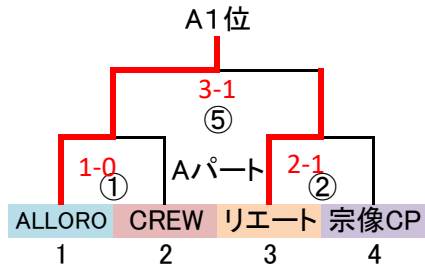

※会場割当は仮とします

10/20 (日) Aパート
会場「なまずの郷 A」責任「神興」
派遣審判:自由ヶ丘、東郷

10/20 (日) Bパート
会場「宇美東小」責任「久山」
派遣審判:粕屋S、FC太宰府

10/20 (日) Cパート
会場「なまずの郷 B」責任「神興」
派遣審判:日の里、小野

10/20 (日) Dパート
会場「天拝小」責任「篠北」
派遣審判:ウィザーズ、大利

筑前地区大会 開催要項

2024.09 競技部 斉藤

◎予選ラウンド 32 筑前地区リーグ2部8チーム+地区リーグ通過24チーム ※予選R組合せ抽選は事前に競技部で実施しておりますが、非公開とします。
G-4面 トーナメント×8パートにて1位→決勝Tへ進出

10/13 (日)
会場「なま ず の 郷」
責任「福 南」

10/13 (日)
会場「なま ず の 郷」
責任「福 南」

10/13 (日)
会場「ふ れ あ い の 丘」
責任「宇 美」

※会場割当は仮とします
退場: ALLORO 9 警告: CREW 25、1