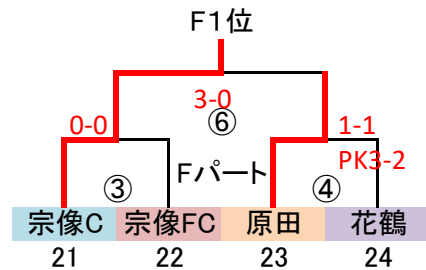

筑前地区大会 開催要項(全日)

2024.9 競技部 斉藤

◎決勝トーナメント 16 筑前地区リーグ1部8チーム+予選ラウンド通過8チーム

G-4面

※順位決定組合せ抽選は事前に競技部で実施し未公開とします。

決勝T 40分ゲーム(20-10-20)

	時間	対戦			R	A1	A2
		対戦	R	A1			
①	9:30 ~ 10:20	1,5,9,13 VS 2,6,10,14	派遣	3,7,11,14	4,8,12,16		
②	10:30 ~ 11:20	3,7,11,14 VS 4,8,12,16	派遣	1,5,9,13	2,6,10,14		
③	12:30 ~ 13:20	①負 VS ②負	派遣	①勝	②勝		
④	13:30 ~ 14:20	①勝 VS ②勝	派遣	①負	②負		

※会場割当は仮とします

10/20 (日) Aパート
会場「なまずの郷 A」責任「神興」
派遣審判:自由ヶ丘、東郷

10/20 (日) Bパート
会場「宇美東小」責任「久山」
派遣審判:粕屋S、FC太宰府

10/20 (日) Cパート
会場「なまずの郷 B」責任「神興」
派遣審判:日の里、小野

10/20 (日) Dパート
会場「天拝小」責任「篠北」
派遣審判:ウィザーズ、大利

筑前地区大会 開催要項

2024.09 競技部 斉藤

◎予選ラウンド 32 筑前地区リーグ2部8チーム+地区リーグ通過24チーム ※予選R組合せ抽選は事前に競技部で実施しておりますが、非公開とします。
G-4面 トーナメント×8パートにて1位→決勝Tへ進出

10/13 (日)
会場「なま ず の 郷」
責任「福 南」

10/13 (日)
会場「なま ず の 郷」
責任「福 南」

10/13 (日)
会場「ふ れ あ い の 丘」
責任「宇 美」

※会場割当は仮とします
退場: ALLORO 9 警告: CREW 25、1

予選ラウンド 40分ゲーム(20-10-20)

	時間	対戦	R1	R2
①	9:00 ~ 9:50	1.9.13 VS 2.10.14	19.23.27	20.24.28
②	10:00 ~ 10:50	3.11.15 VS 4.12.16	1.9.13	2.10.14
③	11:00 ~ 11:50	17.21.25 VS 18.22.26	3.11.15	4.12.16
④	12:00 ~ 12:50	19.23.27 VS 20.24.28	17.21.25	18.22.26
⑤	13:00 ~ 13:50	①勝 VS ②勝	①負	②負
⑥	14:00 ~ 14:50	③勝 VS ④勝	③負	④負