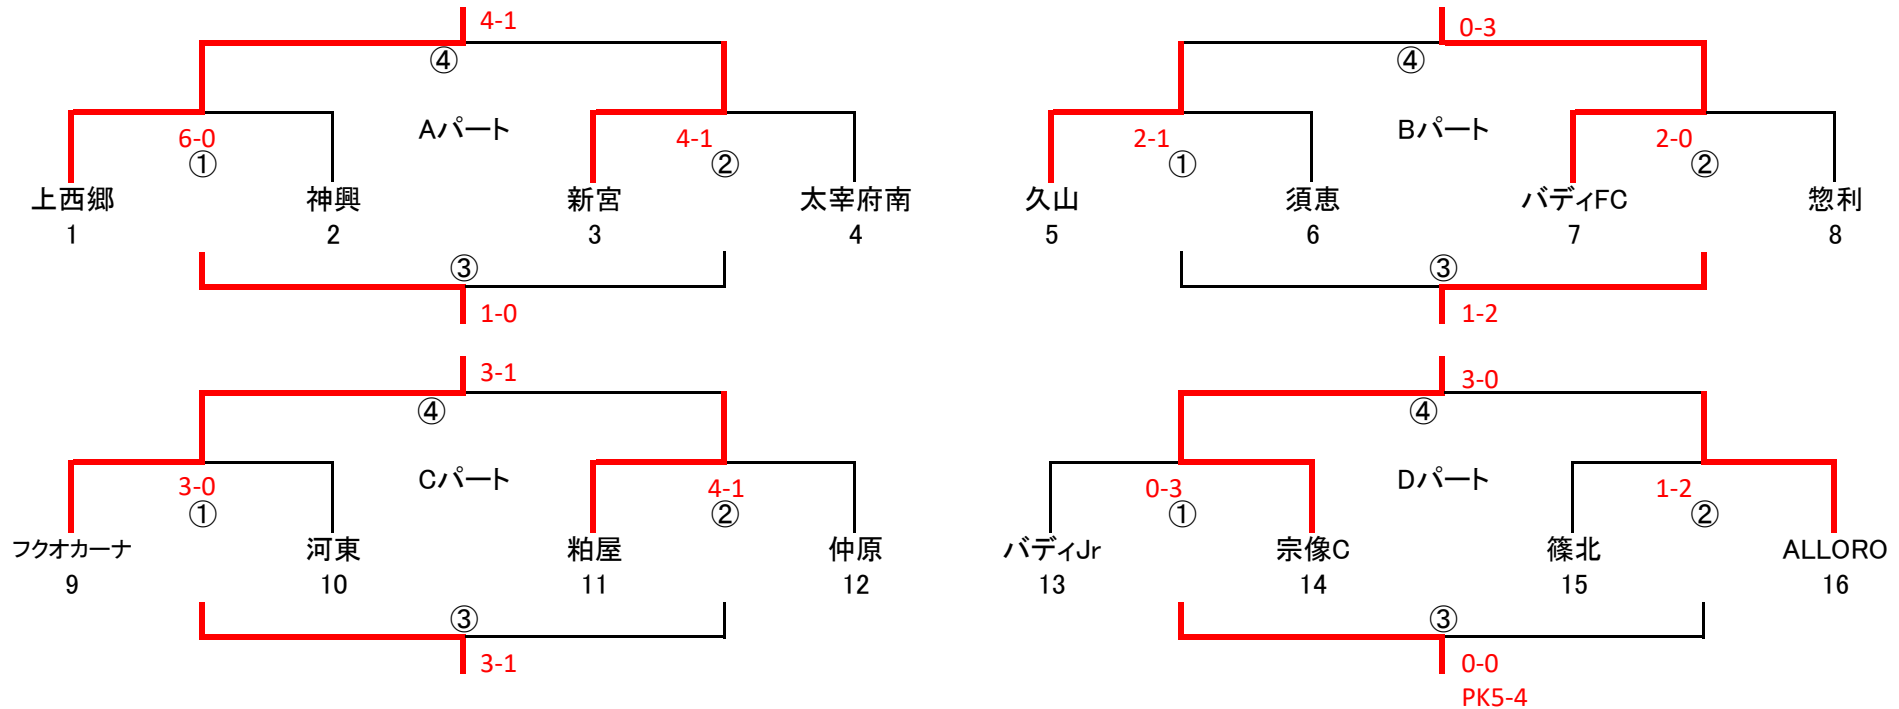

筑前地区大会 開催要項(全日)

2024.9 競技部 斉藤

◎決勝トーナメント 16 筑前地区リーグ1部8チーム+予選ラウンド通過8チーム
G-4面

決勝T 40分ゲーム(20-10-20)

	時間	対戦		R	A1	A2
		①	②			
①	9:30 ~ 10:20	1,5,9,13	2,6,10,14	派遣	3,7,11,14	4,8,12,16
②	10:30 ~ 11:20	3,7,11,14	4,8,12,16	派遣	1,5,9,13	2,6,10,14
③	12:30 ~ 13:20	①負	②負	派遣	①勝	②勝
④	13:30 ~ 14:20	①勝	②勝	派遣	①負	②負

警告:バディFC 4、惣利 4、1、6

10/20 (日) Aパート
 会場「なまずの郷 A」責任「神興」
 派遣審判:自由ヶ丘、東郷

10/20 (日) Bパート
 会場「宇美東小」責任「久山」
 派遣審判:粕屋S、FC太宰府

10/20 (日) Cパート
 会場「なまずの郷 B」責任「神興」
 派遣審判:日の里、小野

10/20 (日) Dパート
 会場「天拝小」責任「篠北」
 派遣審判:LA那珂川、大利

筑前地区大会 開催要項(全日)

2024.9 競技部 齊藤

◎順位決定戦 16 筑前地区リーグ1部8チーム+予選ラウンド通過8チーム
 G-2面 ※順位決定組合せ抽選は事前に競技部で実施し未公開とします。

順位決定戦 30分ゲーム(15-5-15) 14位決定戦(A④、B④)のみ40分(20-10-20)ゲーム

	時間	Aコート						Bコート					
		対戦		R	A1	A2	対戦		R	A1	A2		
①	9:30 ~ 10:05	フクオカーナ VS 宗像C	派遣AM	派遣AM	派遣AM	バディFC VS 上西郷	派遣AM	派遣AM	派遣AM	派遣AM			
②	10:20 ~ 10:55	新宮 VS ALLORO	派遣AM	派遣AM	派遣AM	粕屋 VS 久山	派遣AM	派遣AM	派遣AM	派遣AM			
③	11:10 ~ 11:45	惣利 VS 河東	派遣AM	派遣AM	派遣AM	バディJr VS 神興	派遣AM	派遣AM	派遣AM	派遣AM			
④	12:00 ~ 12:50	太宰府南 VS 仲原	派遣AM	派遣AM	派遣AM	篠北 VS 須恵	派遣AM	派遣AM	派遣AM	派遣AM			
⑤	13:05 ~ 13:40	A①勝 VS B①勝	派遣PM	派遣PM	派遣PM	A①負 VS B①負	派遣PM	派遣PM	派遣PM	派遣PM			
⑥	13:55 ~ 14:30	A②勝 VS B②勝	派遣PM	派遣PM	派遣PM	A②負 VS B②負	派遣PM	A④勝	B④勝				
⑦	14:45 ~ 15:20	A③勝 VS B③勝	派遣PM	派遣PM	派遣PM	A③負 VS B③負	派遣PM	派遣PM	派遣PM	派遣PM			
⑧	15:35 ~ 16:10	A④勝 VS A④勝	派遣PM	A④負	B④負								

10/27 (日)

会場「ふれあいの森A」責任「宗像C」

派遣審判: AM CREW、リエート、宗像CP、福南、舞の里、シメスト
 PM(12時集合)太宰府SP、志免F、ウィザーズ、湊坂、筑紫野

優勝: 準優勝: 3位: 4位: 5位: 6位: 7位:
 8位: 9位: 10位: 11位: 12位: 13位: 14位:

10/27 (日)

会場「ふれあいの森B」責任「宗像C」

派遣審判: AM 宗像FC、原田、花鶴、フレスト、大野城、カミーリア、
 PM(12時集合)AMEIXA、福間、春日E、大野城南