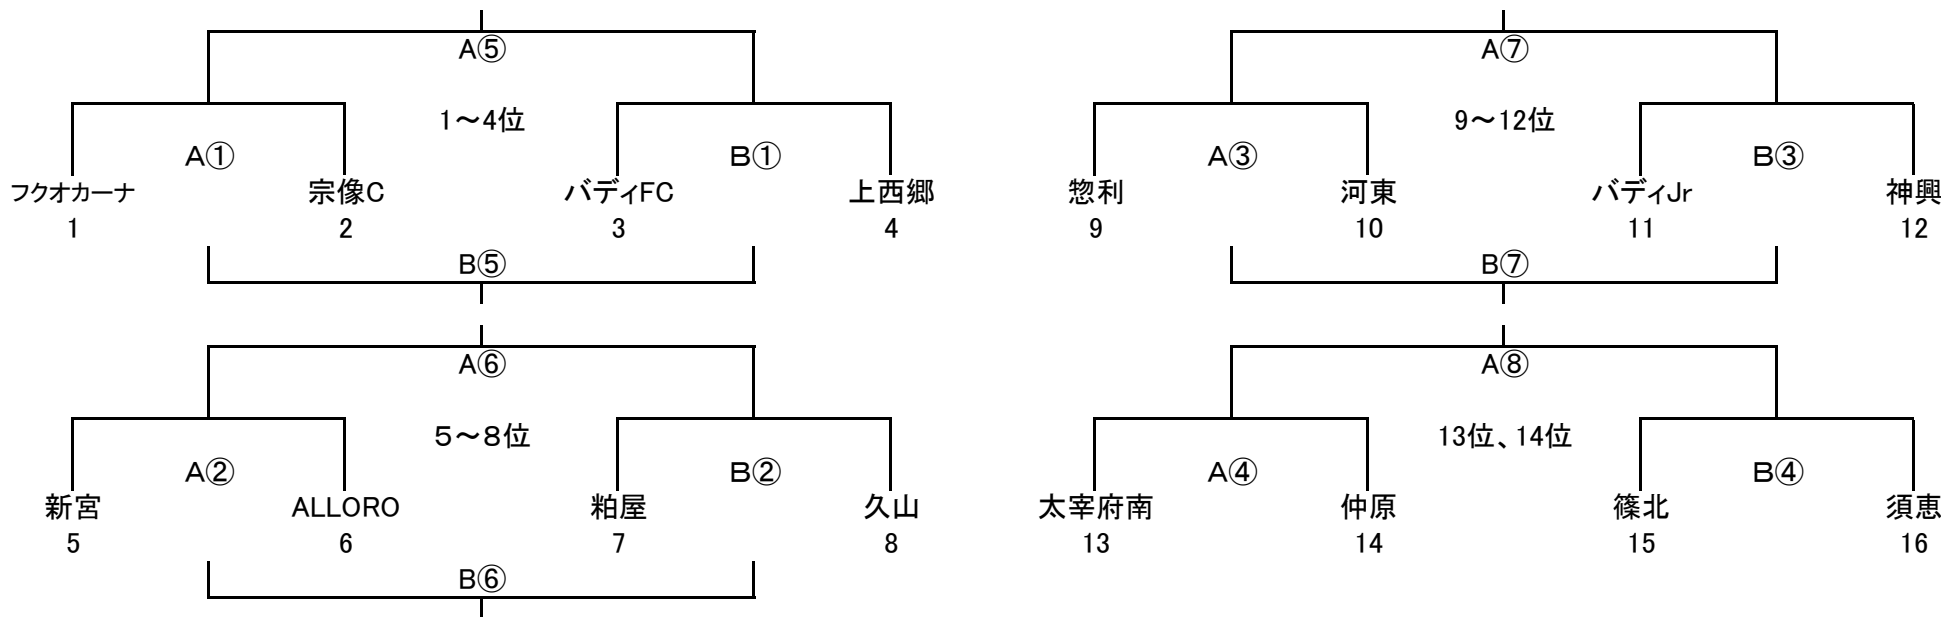

警告:バディFC 4、惣利 4、1、6

10/20 (日) Aパート
 会場「なまずの郷 A」責任「神興」
 派遣審判:自由ヶ丘、東郷

10/20 (日) Bパート
 会場「宇美東小」責任「久山」
 派遣審判:粕屋S、FC太宰府

10/20 (日) Cパート
 会場「なまずの郷 B」責任「神興」
 派遣審判:日の里、小野

10/20 (日) Dパート
 会場「天拝小」責任「篠北」
 派遣審判:LA那珂川、大利

筑前地区大会 開催要項(全日)

2024.9 競技部 齊藤

◎順位決定戦 16 筑前地区リーグ1部8チーム+予選ラウンド通過8チーム
 G-2面 ※順位決定組合せ抽選は事前に競技部で実施し未公開とします。

順位決定戦 30分ゲーム(15-5-15) 14位決定戦(A④、B④)のみ40分(20-10-20)ゲーム

	時間	Aコート						Bコート					
		対戦		R	A1	A2	対戦		R	A1	A2		
①	9:30 ~ 10:05	フクオカーナ VS 宗像C	派遣AM	派遣AM	派遣AM	バディFC VS 上西郷	派遣AM	派遣AM	派遣AM	派遣AM			
②	10:20 ~ 10:55	新宮 VS ALLORO	派遣AM	派遣AM	派遣AM	粕屋 VS 久山	派遣AM	派遣AM	派遣AM	派遣AM			
③	11:10 ~ 11:45	惣利 VS 河東	派遣AM	派遣AM	派遣AM	バディJr VS 神興	派遣AM	派遣AM	派遣AM	派遣AM			
④	12:00 ~ 12:50	太宰府南 VS 仲原	派遣AM	派遣AM	派遣AM	篠北 VS 須恵	派遣AM	派遣AM	派遣AM	派遣AM			
⑤	13:05 ~ 13:40	A①勝 VS B①勝	派遣PM	派遣PM	派遣PM	A①負 VS B①負	派遣PM	派遣PM	派遣PM	派遣PM			
⑥	13:55 ~ 14:30	A②勝 VS B②勝	派遣PM	派遣PM	派遣PM	A②負 VS B②負	派遣PM	A④勝	B④勝				
⑦	14:45 ~ 15:20	A③勝 VS B③勝	派遣PM	派遣PM	派遣PM	A③負 VS B③負	派遣PM	派遣PM	派遣PM	派遣PM			
⑧	15:35 ~ 16:10	A④勝 VS A④勝	派遣PM	A④負	B④負								