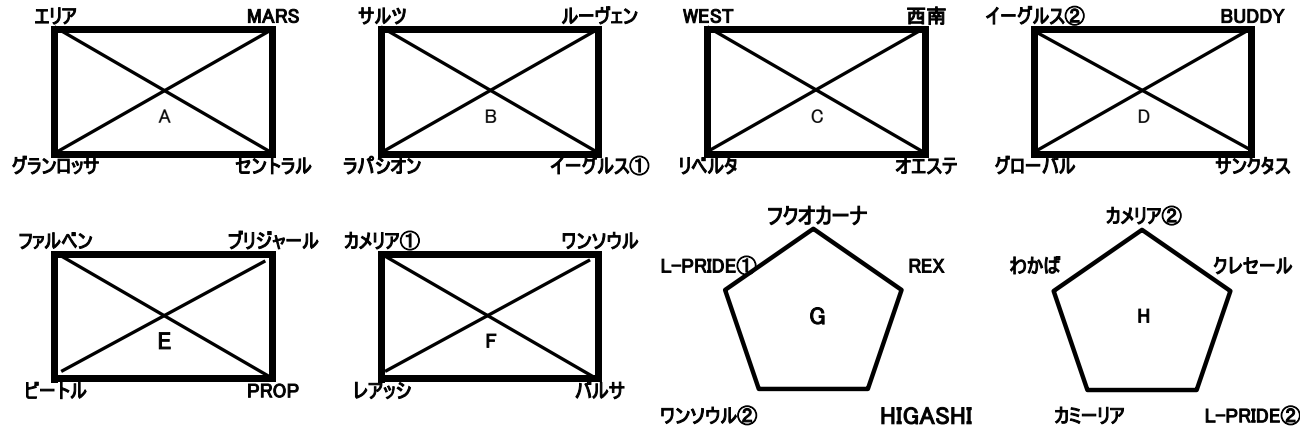

2024年度 U-13クラブ選手権福岡支部予選組み合わせ

【予選リーグ】

参加34チーム

- ・L-PRIDE、L-PRIDE②、MARS、ルーヴェン、ブリジャール、オエステ、バルサ、セントラル、西南、ウエスト、サルツ、グローバル、フクオカーナ、エリア、BUDDY、カミーリア、わかば、ファルベン
- ・ONESOUL①、ONESOUL②、サンクタス、クレセール、グランロッサ、REX、ビートル、イーグルス①、イーグルス②、HIGASHI、ラバシオン、カメラ①、カメラ②、リベルタ、PROP、レアッシ

※試合時間については、すべて60分ゲームとします。

※4チーム6パートの上位2チーム(12)、5チーム2パートの上位2チーム(4)が決勝トーナメント進出

【決勝トーナメント】

参加16チーム※上位9チームが県大会進出