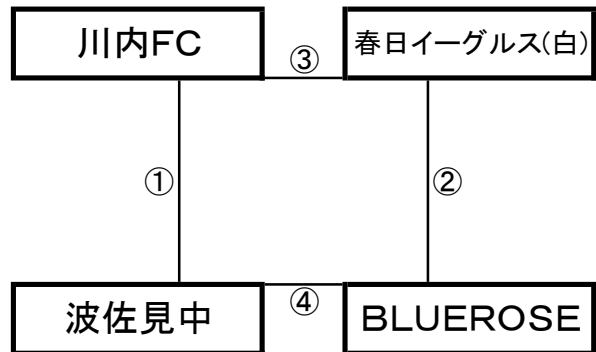

瑞穂すこやかランド

※相互審判 対戦表(左側)前半・(右側)後半

①	9:00~	川内FC	vs	波佐見中
②	10:10~	春日イーグルス(白)	vs	BLUEROSE
			vs	
③	12:30~	川内FC	vs	春日イーグルス(白)
④	13:40~	波佐見中	vs	BLUEROSE