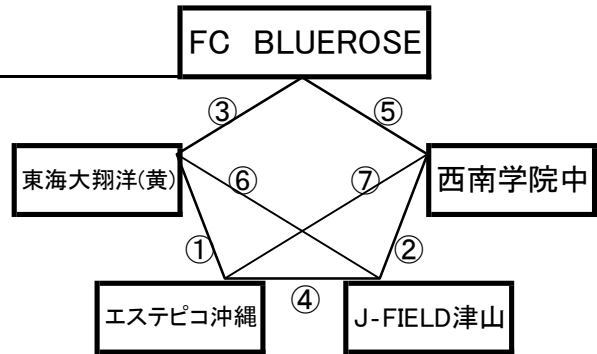

FUKUYAMA FC

※相互審判 対戦表(左側)前半・(右側)後半

①	9:00~	宗像セントラル vs 宮崎日大中
②	10:00~	東福岡自彊館 vs VALENTIA
③	11:30~	
④	12:30~	法隆寺FC vs VALENTIA
⑤	14:00~	寄宮中 vs 宮崎日大中
⑥	15:00~	

※相互審判 対戦表(左側)前半・(右側)後半

①	9:00~	有明・三会中 vs 百道中
②	10:00~	都城西中 vs FUKUYAMA FC
③	12:00~	有明・三会中 vs 都城西中
④	13:00~	百道中 vs FUKUYAMA FC
⑤	15:00~	有明・三会中 vs FUKUYAMA FC
⑥	16:00~	都城西中 vs 百道中

12月27日(金)

《50分ゲーム》

平成町人工芝グラウンド(山側)

平成町人工芝グラウンド(海側)

※相互審判 対戦表(左側)前半・(右側)後半

※相互審判 対戦表(左側)前半・(右側)後半

①	9:00~	東海大翔洋(黒)	vs	FC雲仙
②	10:00~	川内FC	vs	ディアブロッサ高田大和
③	11:00~	大和中	vs	東海大翔洋(黒)
④	12:00~	FC雲仙	vs	川内FC
⑤	13:00~	大和中	vs	ディアブロッサ高田大和
⑥	14:00~	東海大翔洋(黒)	vs	川内FC
⑦	15:00~	FC雲仙	vs	ディアブロッサ高田大和
⑧	16:00~	大和中	vs	FC BLUEROSE