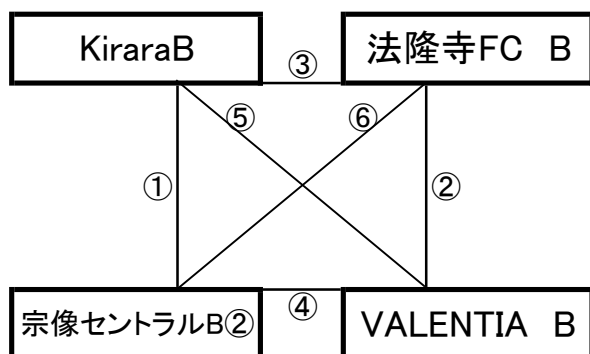

※相互審判 対戦表(左側)前半・(右側)後半

①	9:00~	KiraraB vs 宗像セントラルB②
②	10:00~	法隆寺FC B vs VALENTIA B
③	12:00~	KiraraB vs 法隆寺FC B
④	13:00~	宗像セントラルB② vs VALENTIA B
⑤	15:00~	KiraraB vs VALENTIA B
⑥	16:00~	法隆寺FC B vs 宗像セントラルB②

有明の森グラウンド