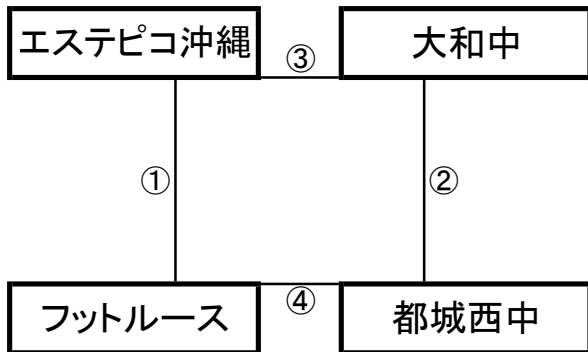

南島原市多目的運動広場

※相互審判 対戦表(左側)前半・(右側)後半

①	11:00~	エステピコ沖縄	vs	フットルース
②	12:10~	大和中	vs	都城西中
③	14:30~	エステピコ沖縄	vs	大和中
④	15:40~	フットルース	vs	都城西中