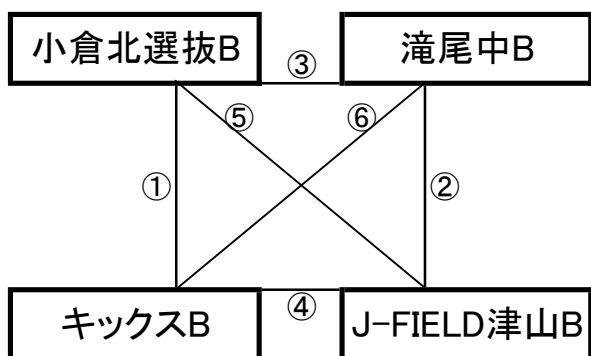

※相互審判 対戦表(左側)前半・(右側)後半

①	9:00~	小倉北選抜B vs キックスB
②	10:00~	滝尾中B vs J-FIELD津山B
③	12:00~	小倉北選抜B vs 滝尾中B
④	13:00~	キックスB vs J-FIELD津山B
⑤	15:00~	小倉北選抜B vs J-FIELD津山B
⑥	16:00~	滝尾中B vs キックスB

国見総合運動公園クレーG(下)