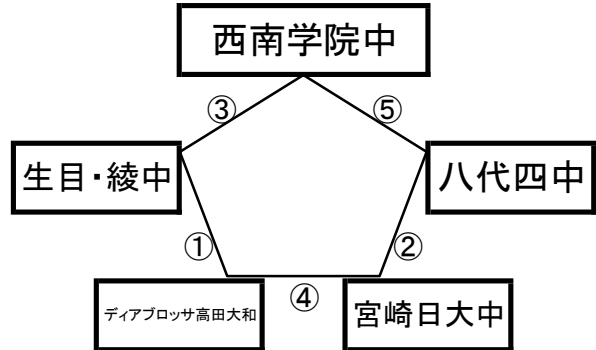

12月28日(土)

平成町人工芝グラウンド(山側)

※相互審判 対戦表(左側)前半・(右側)後半

①	9:00~	エステピコ沖縄	vs	法隆寺FC
②	10:10~	朝日塾中	vs	FC雲仙
③	11:20~	小城中	vs	エステピコ沖縄
④	12:30~	法隆寺FC	vs	朝日塾中
⑤	13:40~	FC雲仙	vs	小城中

《60分ゲーム》

平成町人工芝グラウンド(海側)

※相互審判 対戦表(左側)前半・(右側)後半