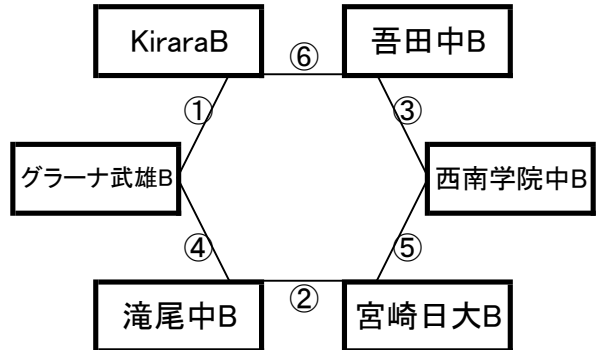

※相互審判 対戦表(左側)前半・(右側)後半

①	10:30~	KiraraB	vs	グラーナ武雄B
②	11:30~	滝尾中B	vs	宮崎日大B
③	12:30~	西南学院中B	vs	吾田中B
④	13:30~	グラーナ武雄B	vs	滝尾中B
⑤	14:30~	宮崎日大B	vs	西南学院中B
⑥	15:30~	KiraraB	vs	吾田中B

有明の森グラウンド