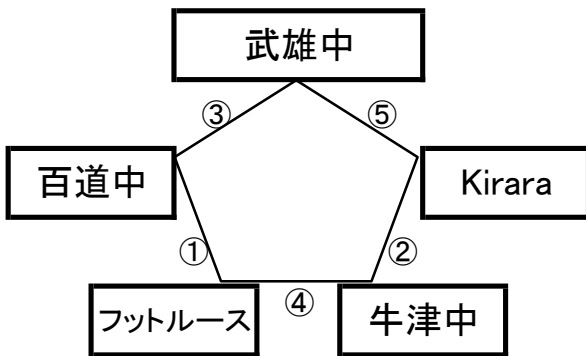

《60分ゲーム》

百花台公園芝生広場

※相互審判 対戦表(左側)前半・(右側)後半

①	9:00~	小倉北選抜	vs	植田南中
②	10:10~	東福岡自彊館	vs	有明中
③	11:20~	次郎丸中	vs	小倉北選抜
④	12:30~	植田南中	vs	東福岡自彊館
⑤	13:40~	有明中	vs	次郎丸中

南島原市多目的運動広場

※相互審判 対戦表(左側)前半・(右側)後半

①	9:00~	百道中	vs	フットルース
②	10:10~	牛津中	vs	Kirara
③	11:20~	武雄中	vs	百道中
④	12:30~	フットルース	vs	牛津中
⑤	13:40~	Kirara	vs	武雄中