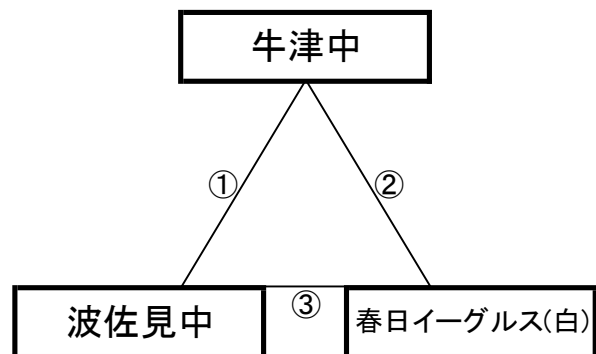

国見総合運動公園芝生広場

※相互審判 対戦表(左側)前半・(右側)後半

①	11:00~	ディアブロッサ高田大和 vs 瑞穂国見クラブ
②	12:10~	春日イーグルス(青) vs 東海大翔洋(黄)
③	14:30~	ディアブロッサ高田大和 vs 春日イーグルス(青)
④	15:40~	瑞穂国見クラブ vs 東海大翔洋(黄)

瑞穂すこやかランド

※相互審判 対戦表(左側)前半・(右側)後半

①	11:00~	牛津中 vs 波佐見中
②	13:20~	牛津中 vs 春日イーグルス(白)
③	15:40~	波佐見中 vs 春日イーグルス(白)