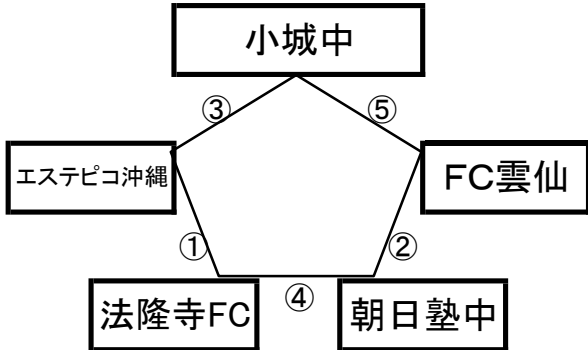

12月28日(土)

平成町人工芝グラウンド(山側)

※相互審判 対戦表(左側)前半・(右側)後半

①	9:00~	エステピコ沖縄	vs	法隆寺FC
②	10:10~	朝日塾中	vs	FC雲仙
③	11:20~	小城中	vs	エステピコ沖縄
④	12:30~	法隆寺FC	vs	朝日塾中
⑤	13:40~	FC雲仙	vs	小城中