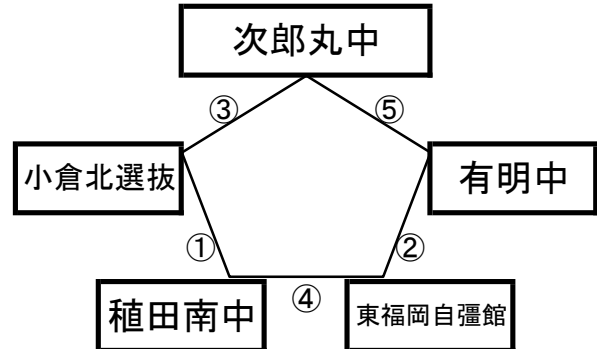

《60分ゲーム》

百花台公園芝生広場

※相互審判 対戦表(左側)前半・(右側)後半

①	9:00~	小倉北選抜	vs	植田南中
②	10:10~	東福岡自彊館	vs	有明中
③	11:20~	次郎丸中	vs	小倉北選抜
④	12:30~	植田南中	vs	東福岡自彊館
⑤	13:40~	有明中	vs	次郎丸中