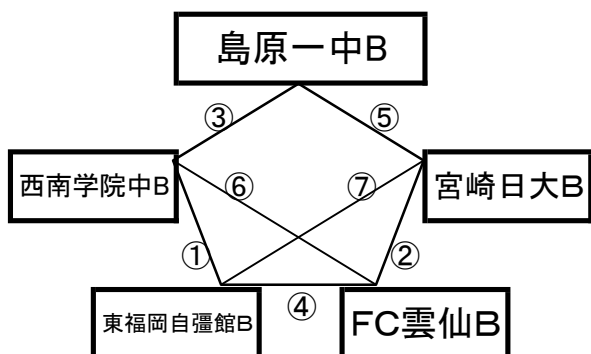

大会組み合わせ《サテライト》

12月27日(金)

《50分ゲーム》

平成町多目的広場(南側クレー)

※相互審判 対戦表(左側)前半・(右側)後半

①	9:00~	西南学院中B vs 東福岡自彊館B
②	10:00~	FC雲仙B vs 宮崎日大B
③	11:00~	島原一中B vs 西南学院中B
④	12:00~	東福岡自彊館B vs FC雲仙B
⑤	13:00~	宮崎日大B vs 島原一中B
⑥	14:00~	西南学院中B vs FC雲仙B
⑦	15:00~	東福岡自彊館B vs 宮崎日大B

深江町民グラウンド