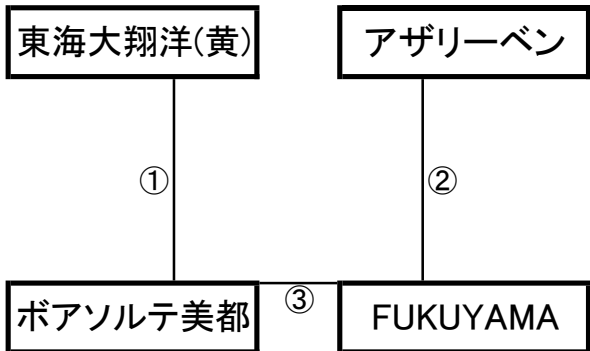

平成町多目的広場(山側)

※相互審判 対戦表(左側)前半・(右側)後半

①	9:00~	東海大翔洋(黄) vs ボアソルテ美都
②	10:10~	アザリーベン vs FUKUYAMA
③	12:30~	ボアソルテ美都 vs FUKUYAMA
④	13:40~	アザリーベン vs FC雲仙U-13