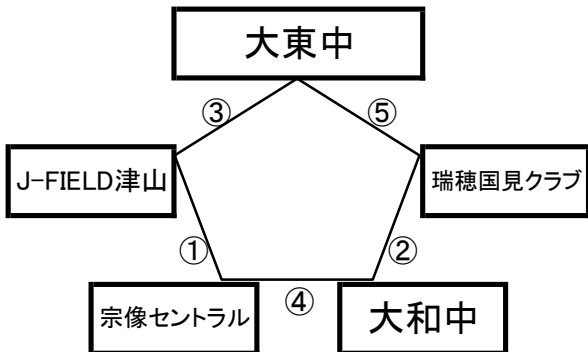

国見総合運動公園芝生広場

※相互審判 対戦表(左側)前半・(右側)後半

①	9:00~	J-FIELD津山	vs	宗像セントラル
②	10:10~	大和中	vs	瑞穂国見クラブ
③	11:20~	大東中	vs	J-FIELD津山
④	12:30~	宗像セントラル	vs	大和中
⑤	13:40~	瑞穂国見クラブ	vs	大東中