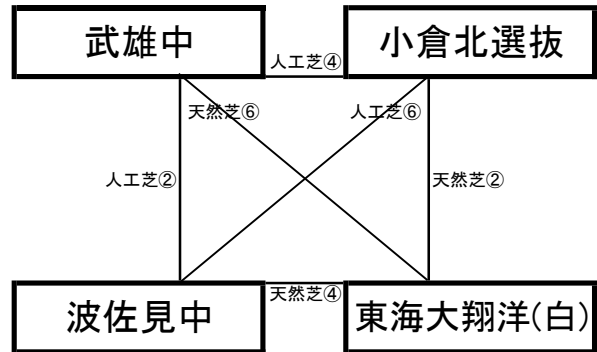

12月27日(金)

《50分ゲーム》

百花台公園サッカー場(人工芝)

※相互審判 対戦表(左側)前半・(右側)後半

①	9:00~	滝尾中	vs	キックスFC
②	10:00~	武雄中	vs	波佐見中
③	11:30~	滝尾中	vs	ヴォルティーダ沖縄
④	12:30~	武雄中	vs	小倉北選抜
⑤	14:00~	キックスFC	vs	ヴォルティーダ沖縄
⑥	15:00~	波佐見中	vs	小倉北選抜

百花台公園芝生広場