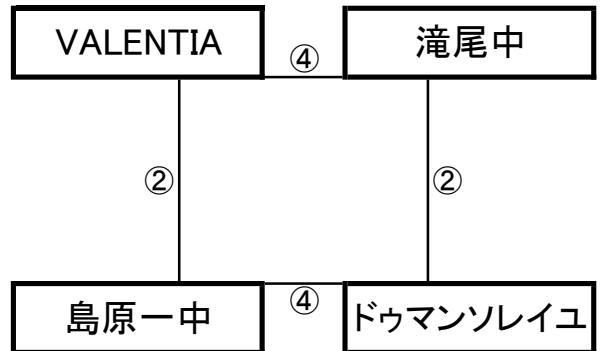

《60分ゲーム》

平成町多目的広場(北側)

※相互審判 対戦表(左側)前半・(右側)後半

①	9:00~	東海大翔洋(黒) vs グランフォルティス
②	10:10~	VALENTIA vs 島原一中
③	11:20~	グランフォルティス vs 都城西中
④	12:30~	VALENTIA vs 滝尾中
⑤	13:40~	vs

平成町多目的広場(中央)

①	9:00~	東海大翔洋(白) vs 都城西中
②	10:10~	滝尾中 vs ドウマンソレイユ
③	11:20~	vs
④	12:30~	島原一中 vs ドウマンソレイユ
⑤	13:40~	vs