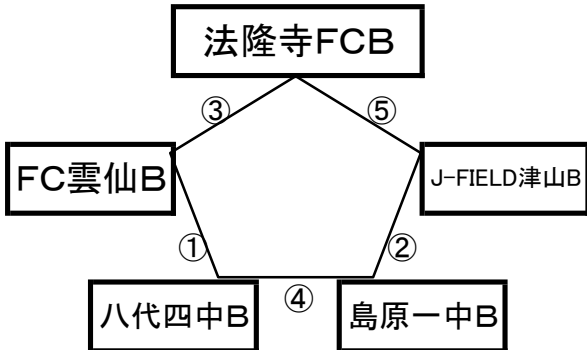

○ 観光バス駐車場から会場まで多少距離があるため、サッカー用具を入れるカバンと宿泊用具を入れるカバンを別々に準備して下さい。（サッカー用具はリュック等）宿泊用具は活動会場には持っていきません。

○ 2泊3日の活動となります。インフルエンザも流行する時期です。コンディションには十分気を付けて参加するようにご指導をお願いします。なお、マスクは必要数、各ご家庭にて持たせて下さい。

○ 保険証のコピーにつきましては、出発前に選手名を記載した封筒に入れて大石にお渡し下さい。

○ 期間中の選手との連絡やその他の問い合わせについては大石（090-1087-8341）までお願いします。

大会組み合わせ《サテライト》

12月26日(木)

《50分ゲーム》

平成町多目的広場(南側クレー)

※相互審判 対戦表(左側)前半・(右側)後半

①	11:00~	FC雲仙B	vs	八代四中B
②	12:00~	島原一中B	vs	J-FIELD津山B
③	13:00~	法隆寺FCB	vs	FC雲仙B
④	14:00~	八代四中B	vs	島原一中B
⑤	15:00~	J-FIELD津山B	vs	法隆寺FCB