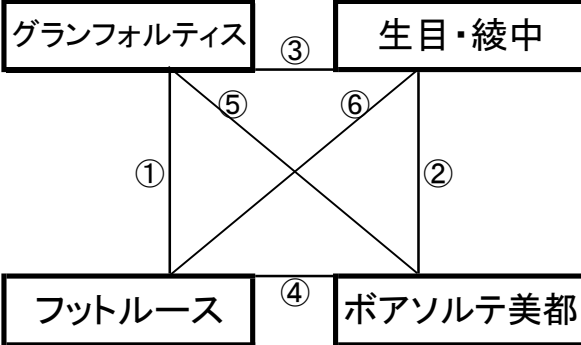

12月27日(金)

南島原市多目的運動広場

※相互審判 対戦表(左側)前半・(右側)後半

①	9:00~	グランフォルティス	vs	フットルース
②	10:00~	生目・綾中	vs	ボアソルテ美都
③	12:00~	グランフォルティス	vs	生目・綾中
④	13:00~	フットルース	vs	ボアソルテ美都
⑤	15:00~	グランフォルティス	vs	ボアソルテ美都
⑥	16:00~	生目・綾中	vs	フットルース