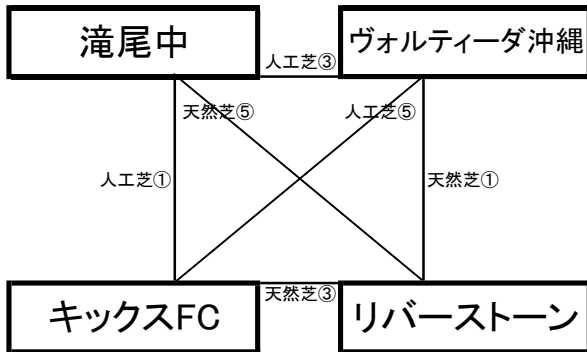

12月27日(金)

《50分ゲーム》

百花台公園サッカー場(人工芝)

※相互審判 対戦表(左側)前半・(右側)後半

①	9:00~	滝尾中	vs	キックスFC
②	10:00~	武雄中	vs	波佐見中
③	11:30~	滝尾中	vs	ヴォルティーダ沖縄
④	12:30~	武雄中	vs	小倉北選抜
⑤	14:00~	キックスFC	vs	ヴォルティーダ沖縄
⑥	15:00~	波佐見中	vs	小倉北選抜