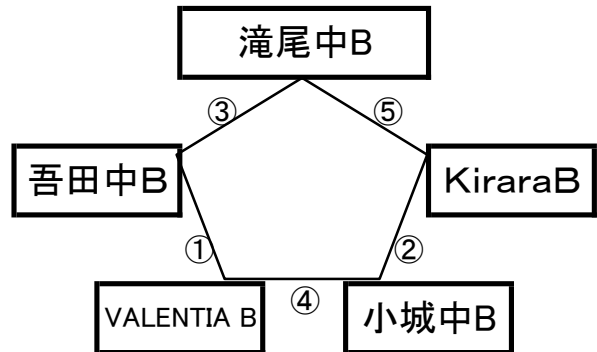

《50分ゲーム》

平成町多目的広場(南側クレー)

※相互審判 対戦表(左側)前半・(右側)後半

①	9:00~	宮崎日大中B	vs	島原一中B
②	10:00~	法隆寺FCB	vs	八代四中B
③	11:00~	西南学院中B	vs	宮崎日大中B
④	12:00~	島原一中B	vs	法隆寺FCB
⑤	13:00~	八代四中B	vs	西南学院中B

島原第二中学校グラウンド

※相互審判 対戦表(左側)前半・(右側)後半