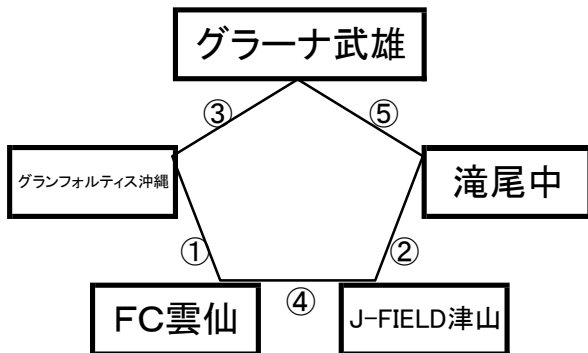

西南学院中

④

吾田中

※相互審判 対戦表(左側)前半・(右側)後半

①	11:00~	島二・三中 vs 西南学院中
②	12:10~	武雄中 vs 吾田中
③	14:30~	島二・三中 vs 武雄中
④	15:40~	西南学院中 vs 吾田中

12月26日(木)

平成町人工芝グラウンド(山側)

※相互審判 対戦表(左側)前半・(右側)後半