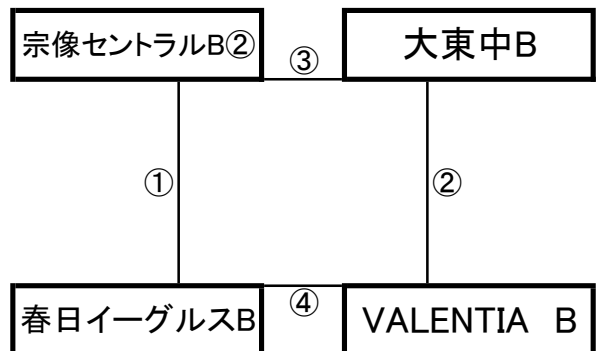

※相互審判 対戦表(左側)前半・(右側)後半

①	11:00~	宗像セントラルB②	vs	春日イーグルスB
②	12:00~	大東中B	vs	VALENTIA B
④	14:00~	宗像セントラルB②	vs	大東中B
⑤	15:00~	春日イーグルスB	vs	VALENTIA B