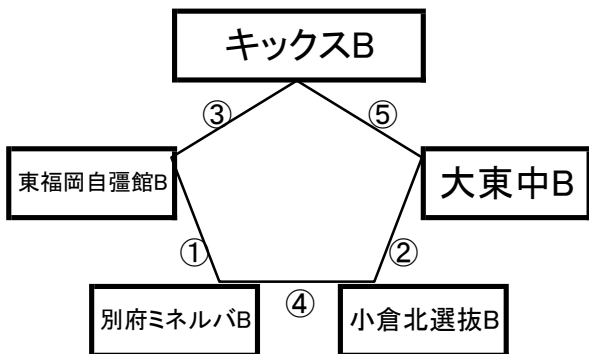

※相互審判 対戦表(左側)前半・(右側)後半

①	9:00~	東福岡自彊館B	vs	別府ミネルバB
②	10:00~	小倉北選抜B	vs	大東中B
③	11:00~	キックスB	vs	東福岡自彊館B
④	12:00~	別府ミネルバB	vs	小倉北選抜B
⑤	13:00~	大東中B	vs	キックスB

国見総合運動公園クレーG(下)