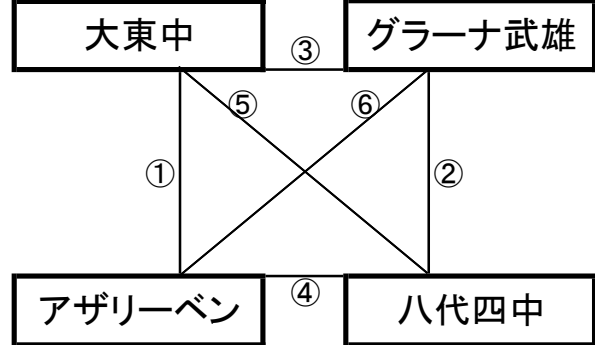

《50分ゲーム》

有家総合運動公園(A)

※相互審判 対戦表(左側)前半・(右側)後半

①	9:00~	大東中	vs	アザリーベン
②	10:00~	グラーナ武雄	vs	八代四中
③	12:00~	大東中	vs	グラーナ武雄
④	13:00~	アザリーベン	vs	八代四中
⑤	15:00~	大東中	vs	八代四中
⑥	16:00~	グラーナ武雄	vs	アザリーベン