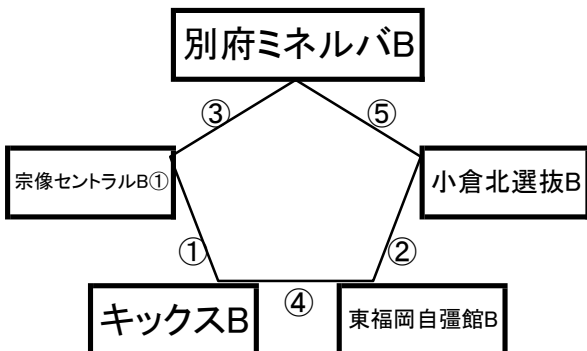

※相互審判 対戦表(左側)前半・(右側)後半

①	11:00~	宗像セントラルB①	vs	キックスB
②	12:00~	東福岡自彊館B	vs	小倉北選抜B
③	13:00~	別府ミネルバB	vs	宗像セントラルB①
④	14:00~	キックスB	vs	東福岡自彊館B
⑤	15:00~	小倉北選抜B	vs	別府ミネルバB

国見総合運動公園クレーG(下)