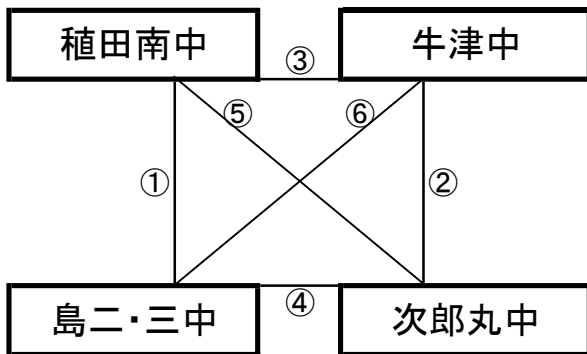

※相互審判 対戦表(左側)前半・(右側)後半

※相互審判 対戦表(左側)前半・(右側)後半

①	9:00~	植田南中	vs	島二・三中
②	10:00~	牛津中	vs	次郎丸中
③	12:00~	植田南中	vs	牛津中
④	13:00~	島二・三中	vs	次郎丸中
⑤	15:00~	/		
⑥	16:00~	/		

①	9:00~	*	vs	*
②	10:00~	*	vs	*
③	12:00~	*	vs	*
④	13:00~	*	vs	*
⑤	15:00~	植田南中	vs	次郎丸中
⑥	16:00~	牛津中	vs	島二・三中