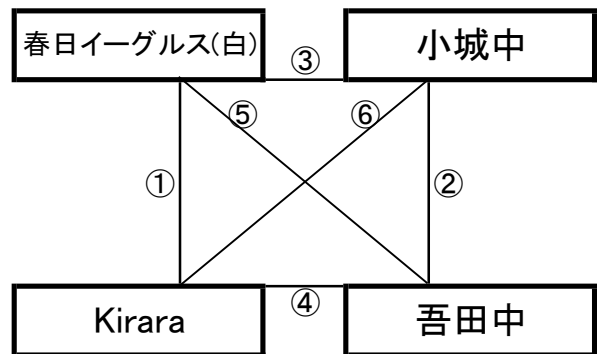

瑞穂すこやかランド

※相互審判 対戦表(左側)前半・(右側)後半

①	9:00~	春日イーグルス(白)	vs	Kirara
②	10:00~	小城中	vs	吾田中
③	12:00~	春日イーグルス(白)	vs	小城中
④	13:00~	Kirara	vs	吾田中
⑤	15:00~	春日イーグルス(白)	vs	吾田中
⑥	16:00~	小城中	vs	Kirara