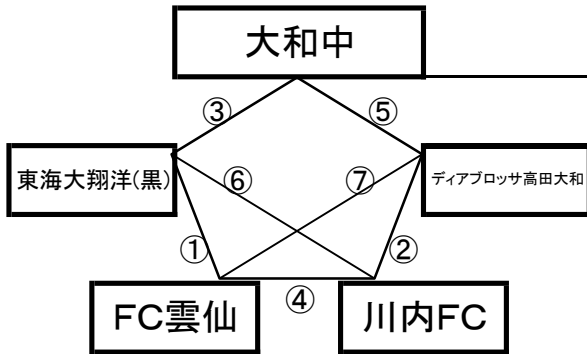

12月27日(金)

《50分ゲーム》

平成町人工芝グラウンド(山側)

平成町人工芝グラウンド(海側)

※相互審判 対戦表(左側)前半・(右側)後半

※相互審判 対戦表(左側)前半・(右側)後半

①	9:00~	東海大翔洋(黒)	vs	FC雲仙
②	10:00~	川内FC	vs	ディアブロッサ高田大和
③	11:00~	大和中	vs	東海大翔洋(黒)
④	12:00~	FC雲仙	vs	川内FC
⑤	13:00~	大和中	vs	ディアブロッサ高田大和
⑥	14:00~	東海大翔洋(黒)	vs	川内FC
⑦	15:00~	FC雲仙	vs	ディアブロッサ高田大和
⑧	16:00~	大和中	vs	FC BLUEROSE