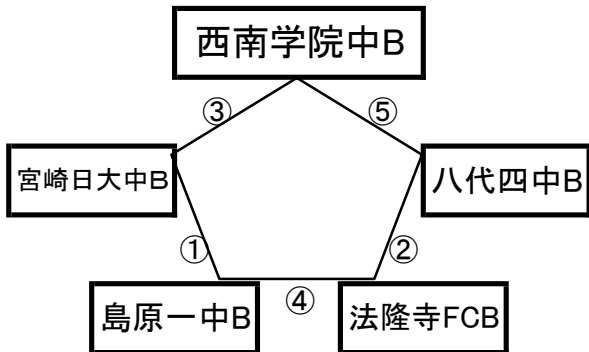

大会組み合わせ《サテライト》

12月28日(土)

《50分ゲーム》

平成町多目的広場(南側クレー)

※相互審判 対戦表(左側)前半・(右側)後半

①	9:00~	宮崎日大中B	vs	島原一中B
②	10:00~	法隆寺FCB	vs	八代四中B
③	11:00~	西南学院中B	vs	宮崎日大中B
④	12:00~	島原一中B	vs	法隆寺FCB
⑤	13:00~	八代四中B	vs	西南学院中B

島原第二中学校グラウンド