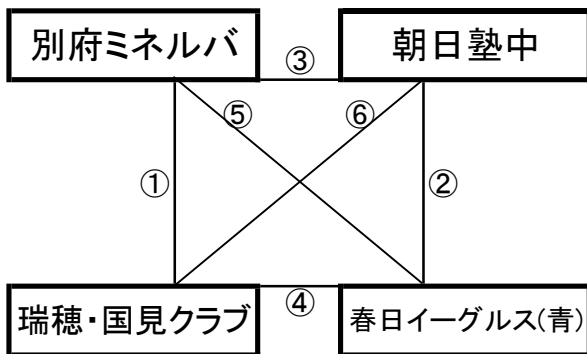

国見総合運動公園芝生広場

※相互審判 対戦表(左側)前半・(右側)後半

①	9:00~	別府ミネルバ	vs	瑞穂・国見クラブ
②	10:00~	朝日塾中	vs	春日イーグルス(青)
③	12:00~	別府ミネルバ	vs	朝日塾中
④	13:00~	瑞穂・国見クラブ	vs	春日イーグルス(青)
⑤	15:00~	別府ミネルバ	vs	春日イーグルス(青)
⑥	16:00~	朝日塾中	vs	瑞穂・国見クラブ