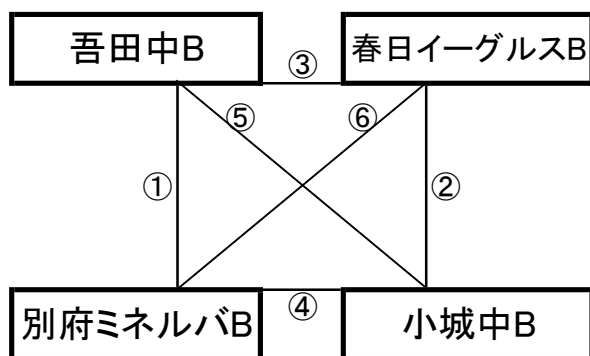

※相互審判 対戦表(左側)前半・(右側)後半

①	9:00~	吾田中B vs 別府ミネルバB
②	10:00~	春日イーグルスB vs 小城中B
③	12:00~	吾田中B vs 春日イーグルスB
④	13:00~	別府ミネルバB vs 小城中B
⑤	15:00~	吾田中B vs 小城中B
⑥	16:00~	春日イーグルスB vs 別府ミネルバB