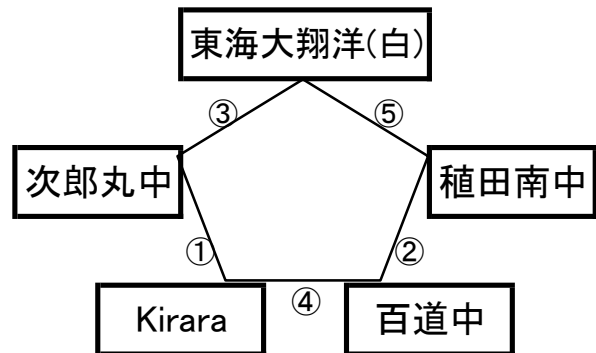

《60分ゲーム》

平成町人工芝グラウンド(海側)

※相互審判 対戦表(左側)前半・(右側)後半

①	11:00~	次郎丸中 vs Kirara
②	12:10~	百道中 vs 植田南中
③	13:20~	東海大翔洋(白) vs 次郎丸中
④	14:30~	Kirara vs 百道中
⑤	15:40~	植田南中 vs 東海大翔洋(白)