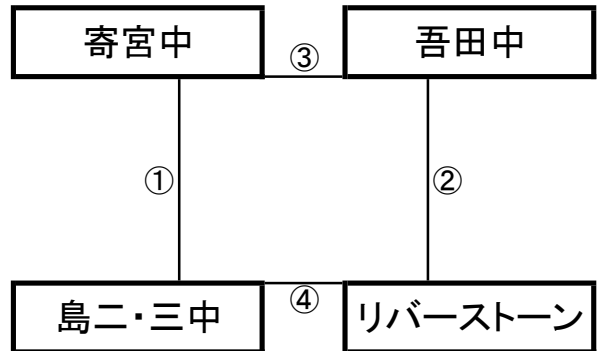

島原市営陸上競技場

①	9:00~	寄宮中 vs 島二・三中
②	10:10~	吾田中 vs リバーストーン
③	12:30~	寄宮中 vs 吾田中
④	13:40~	島二・三中 vs リバーストーン