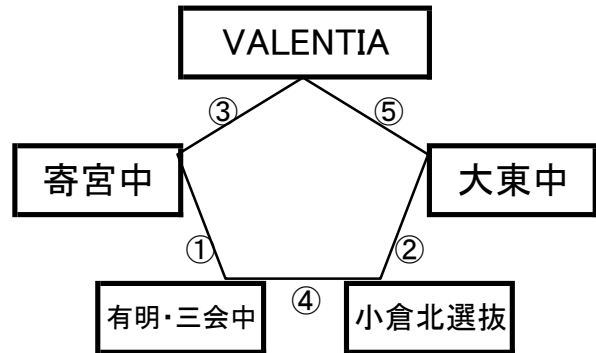

12月26日(木)

百花台公園サッカー場(人工芝)

※相互審判 対戦表(左側)前半・(右側)後半

①	11:00~	東福岡自彊館	vs	キックス
②	12:10~	宗像セントラル	vs	川内FC
③	13:20~	別府ミネルバ	vs	東福岡自彊館
④	14:30~	キックス	vs	宗像セントラル
⑤	15:40~	別府ミネルバ	vs	川内FC

《60分ゲーム》

百花台公園芝生広場

※相互審判 対戦表(左側)前半・(右側)後半