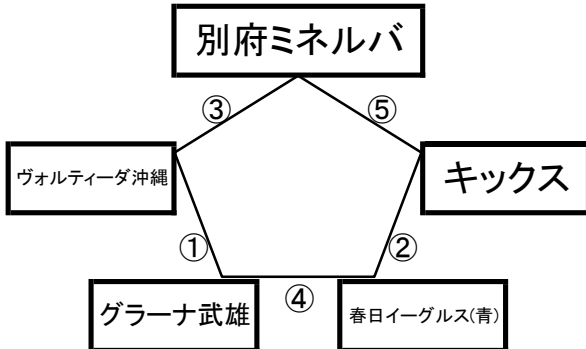

瑞穂すこやかランド

※相互審判 対戦表(左側)前半・(右側)後半

①	9:00~	川内FC	vs	波佐見中
②	10:10~	春日イーグルス(白)	vs	BLUEROSE
			vs	
③	12:30~	川内FC	vs	春日イーグルス(白)
④	13:40~	波佐見中	vs	BLUEROSE

12月28日(土)

百花台公園サッカー場(人工芝)

※相互審判 対戦表(左側)前半・(右側)後半

①	9:00~	ヴォルティエーダ沖縄	vs	グラーナ武雄
②	10:10~	春日イーグルス(青)	vs	キックス
③	11:20~	別府ミネルバ	vs	ヴォルティエーダ沖縄
④	12:30~	グラーナ武雄	vs	春日イーグルス(青)
⑤	13:40~	キックス	vs	別府ミネルバ