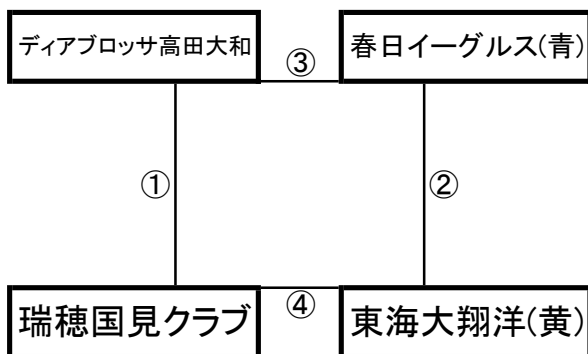

国見総合運動公園芝生広場

※相互審判 対戦表(左側)前半・(右側)後半

①	11:00~	ディアブロッサ高田大和 vs 瑞穂国見クラブ
②	12:10~	春日イーグルス(青) vs 東海大翔洋(黄)
③	14:30~	ディアブロッサ高田大和 vs 春日イーグルス(青)
④	15:40~	瑞穂国見クラブ vs 東海大翔洋(黄)

瑞穂すこやかランド

※相互審判 対戦表(左側)前半・(右側)後半

①	11:00~	牛津中 vs 波佐見中
②	13:20~	牛津中 vs 春日イーグルス(白)
③	15:40~	波佐見中 vs 春日イーグルス(白)