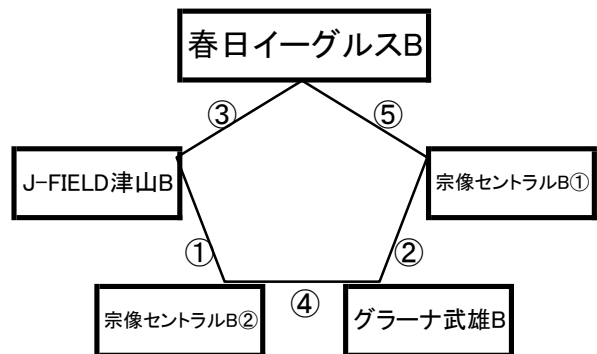

①	9:00~	吾田中B	vs	VALENTIA B
②	10:00~	小城中B	vs	KiraraB
③	11:00~	滝尾中B	vs	吾田中B
④	12:00~	VALENTIA B	vs	小城中B
⑤	13:00~	KiraraB	vs	滝尾中B

有明の森グラウンド

※相互審判 対戦表(左側)前半・(右側)後半

①	9:00~	東福岡自彊館B	vs	別府ミネルバB
②	10:00~	小倉北選抜B	vs	大東中B
③	11:00~	キックスB	vs	東福岡自彊館B
④	12:00~	別府ミネルバB	vs	小倉北選抜B
⑤	13:00~	大東中B	vs	キックスB

国見総合運動公園クレーG(下)

※相互審判 対戦表(左側)前半・(右側)後半

①	9:00~	J-FIELD津山B	vs	宗像セントラルB②
②	10:00~	グラーナ武雄B	vs	宗像セントラルB①
③	11:00~	春日イーグルスB	vs	J-FIELD津山B
④	12:00~	宗像セントラルB②	vs	グラーナ武雄B
⑤	13:00~	宗像セントラルB①	vs	春日イーグルスB

大会組み合わせ

12月28日(土)