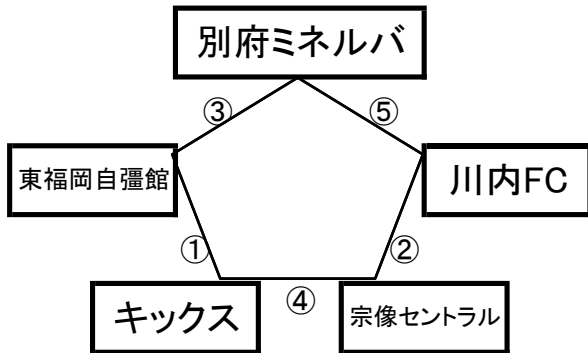

12月26日(木)

百花台公園サッカー場(人工芝)

※相互審判 対戦表(左側)前半・(右側)後半

①	11:00~	東福岡自彊館	vs	キックス
②	12:10~	宗像セントラル	vs	川内FC
③	13:20~	別府ミネルバ	vs	東福岡自彊館
④	14:30~	キックス	vs	宗像セントラル
⑤	15:40~	別府ミネルバ	vs	川内FC