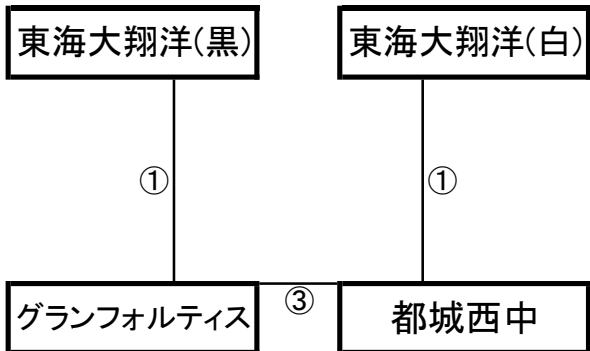

大会組み合わせ

12月28日(土)

《60分ゲーム》

平成町多目的広場(北側)

※相互審判 対戦表(左側)前半・(右側)後半

①	9:00~	東海大翔洋(黒) vs グランフォルティス
②	10:10~	VALENTIA vs 島原一中
③	11:20~	グランフォルティス vs 都城西中
④	12:30~	VALENTIA vs 滝尾中
⑤	13:40~	vs